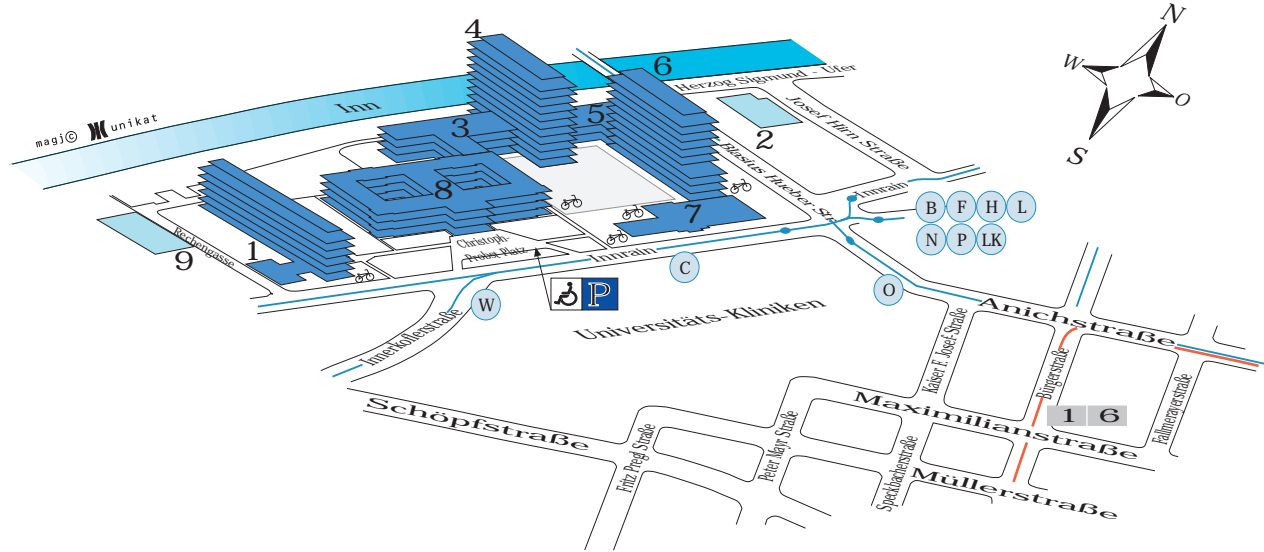

Übersichtsplan: Uni Innsbruck, Areal Innrain

- 1 Chemische Institute, Innrain 52a
- 2 Hirn Heim, (Mensa, ÖH), Josef Hirn Straße 7
- 3 Josef Moeller Haus (Bauteil III), Innrain 52
- 4 GEIWI-Turm (Bauteil IV), Innrain 52
- 5 Zentraler Hörsaalbereich, Bauteil V, Innrain 52
- 6 Bruno Sander Haus (Bauteil VI), Innrain 52f
- 7 Universitätsbibliothek, Innrain 50
- 8 Universitätshauptgebäude (Bauteil VIII), Innrain 52
- 9 Internationales Studentenheim, Rechengasse
SOWI-Gebäude, Universitätsstraße 15