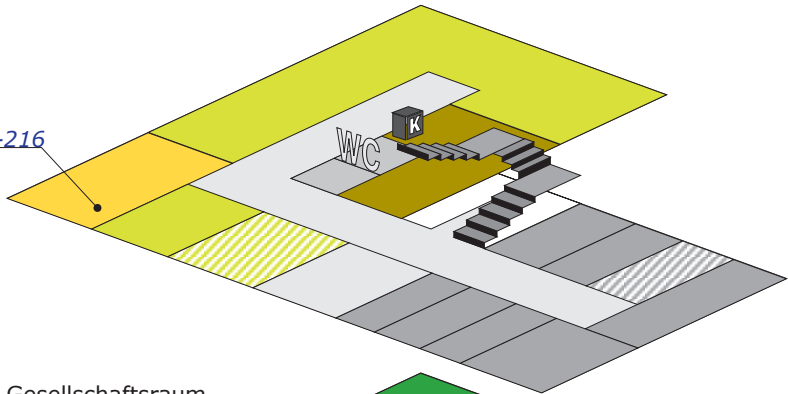

# Gebäudeplan: Sterneckstraße, Uni Klagenfurt,

A-9020 Klagenfurt, Sterneckstraße 15

SR s-216

## 2.Obergeschoß

- Zeitschriftenraum
- Seminarräume
- Sekretariate
- Abteilung f. Technik u. Wissenschaftsforschung
- Hauptverwaltung

Gesellschaftsraum

SR s-116