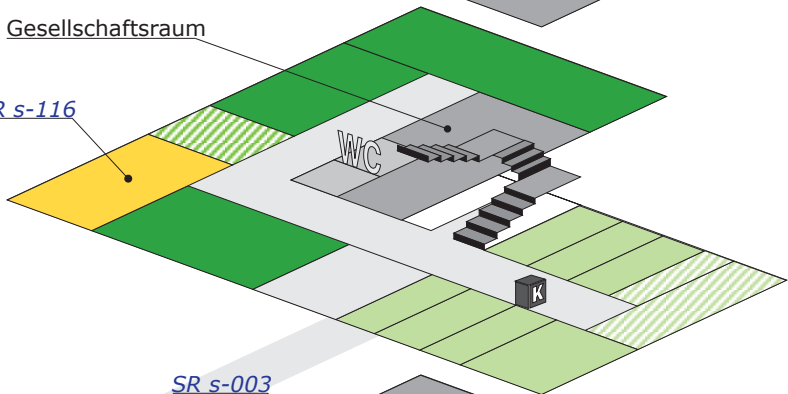

# Gebäudeplan: Sterneckstraße, Uni Klagenfurt,

A-9020 Klagenfurt, Sterneckstraße 15

SR s-216

## 2.Obergeschoß

- Zeitschriftenraum
- Seminarräume
- Sekretariate
- Abteilung f. Technik u. Wissenschaftsforschung
- Hauptverwaltung

Gesellschaftsraum

SR s-116