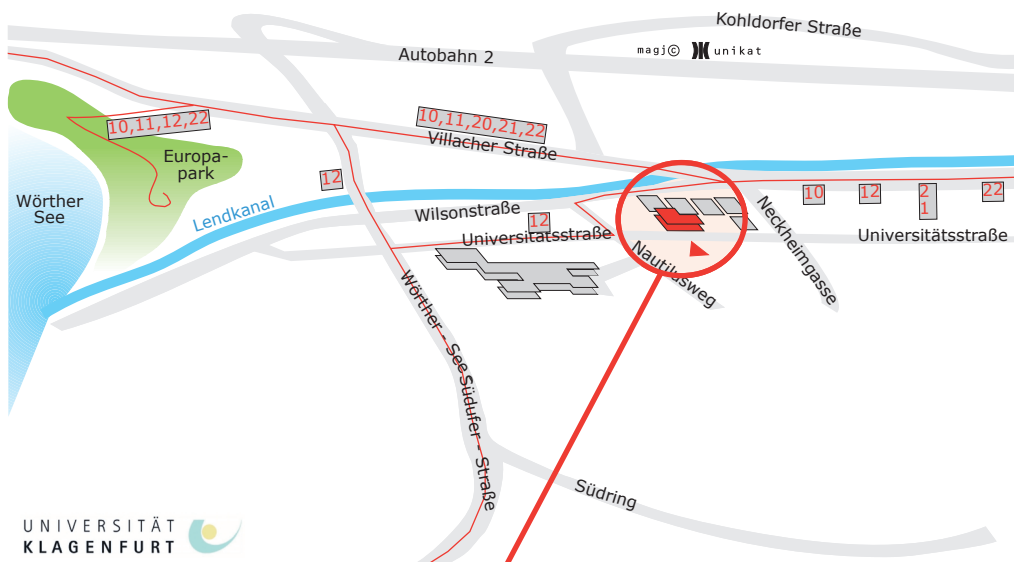

Lageplan: HS 10, Uni Klagenfurt,

A-9020 Klagenfurt, Universitätsstraße 90, Mensagebäude, Erdgeschoß

Übersichtsplan: Uni Klagenfurt

Detailplan: Mensagebäude