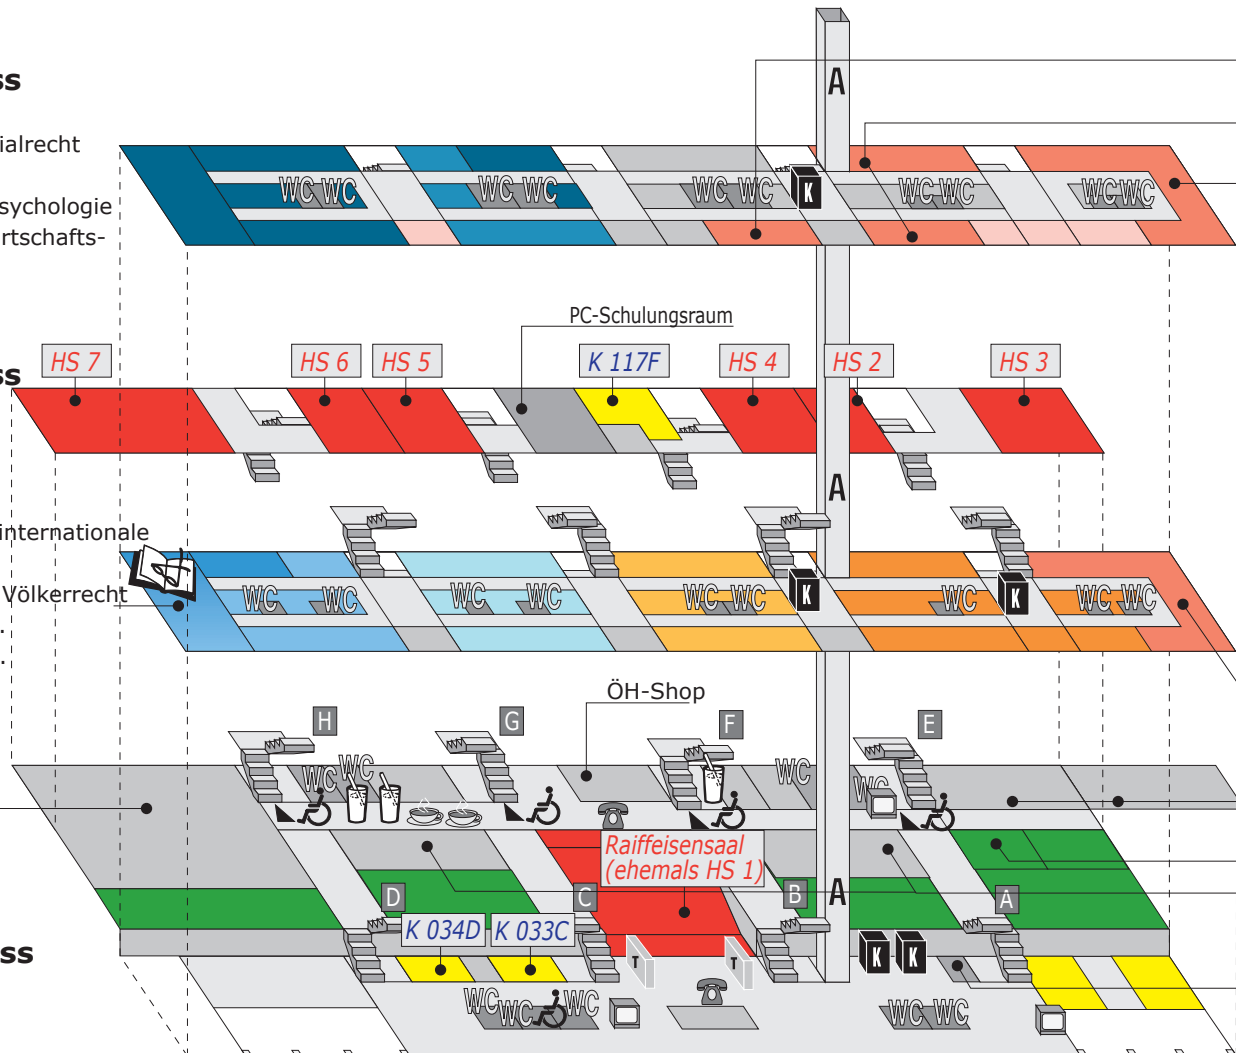

Gebäudeplan: Keplergebäude und Hörsaaltrakt, Uni Linz

A-4040 Linz, Altenberger Straße 69

2.Obergeschoss

- Arbeits- und Sozialrecht
- Kirchenrecht
- Pädagogik und Psychologie
- Abt. f. Berufs- und Wirtschaftspädagogik

1.Obergeschoss

- Hörsäle
- Europarecht
- Völkerrecht und internationale Beziehungen
- Bibliothek Europar. + Völkerrecht
- Volkswirtschaftsl.
- Abt.f. volkswirtschaftl. Systemanalyse

Erdgeschoss

- Chat
- Grünbereich

1.Untergeschoss

- Seminarräume

- Soziologie
- Abt.f. Politik und Entwicklungsforschung
- Abt.f. Wirtschaftssoziologie u. Stadt- u. Regionalplanung
- Abt.f. Empir. Sozialforschung
- Angewandte Statistik
- Abt.f. Sozial- und Wirtschaftsstatistik
- Pädagogik u. Psychologie
- Abt.f. Sozial- u. Wirtschaftspsychologie
- Abt. f. Pädagogik und Pädagog. Psychologie
- Volkswirtschaftslehre
- Abt.f. ökonom. Theorie und quant. Wirtschaftsforschung
- Abt.f. allg. Wirtschaftstheorie
- Abt.f. Finanzwissenschaft
- Soziologie
- Abt.f. theoret. Soziologie und Sozialanalyse
- Österreichische Hochschülerschaft
- Halle A
- Studentenaufenthaltsraum
- ÖH-Shop