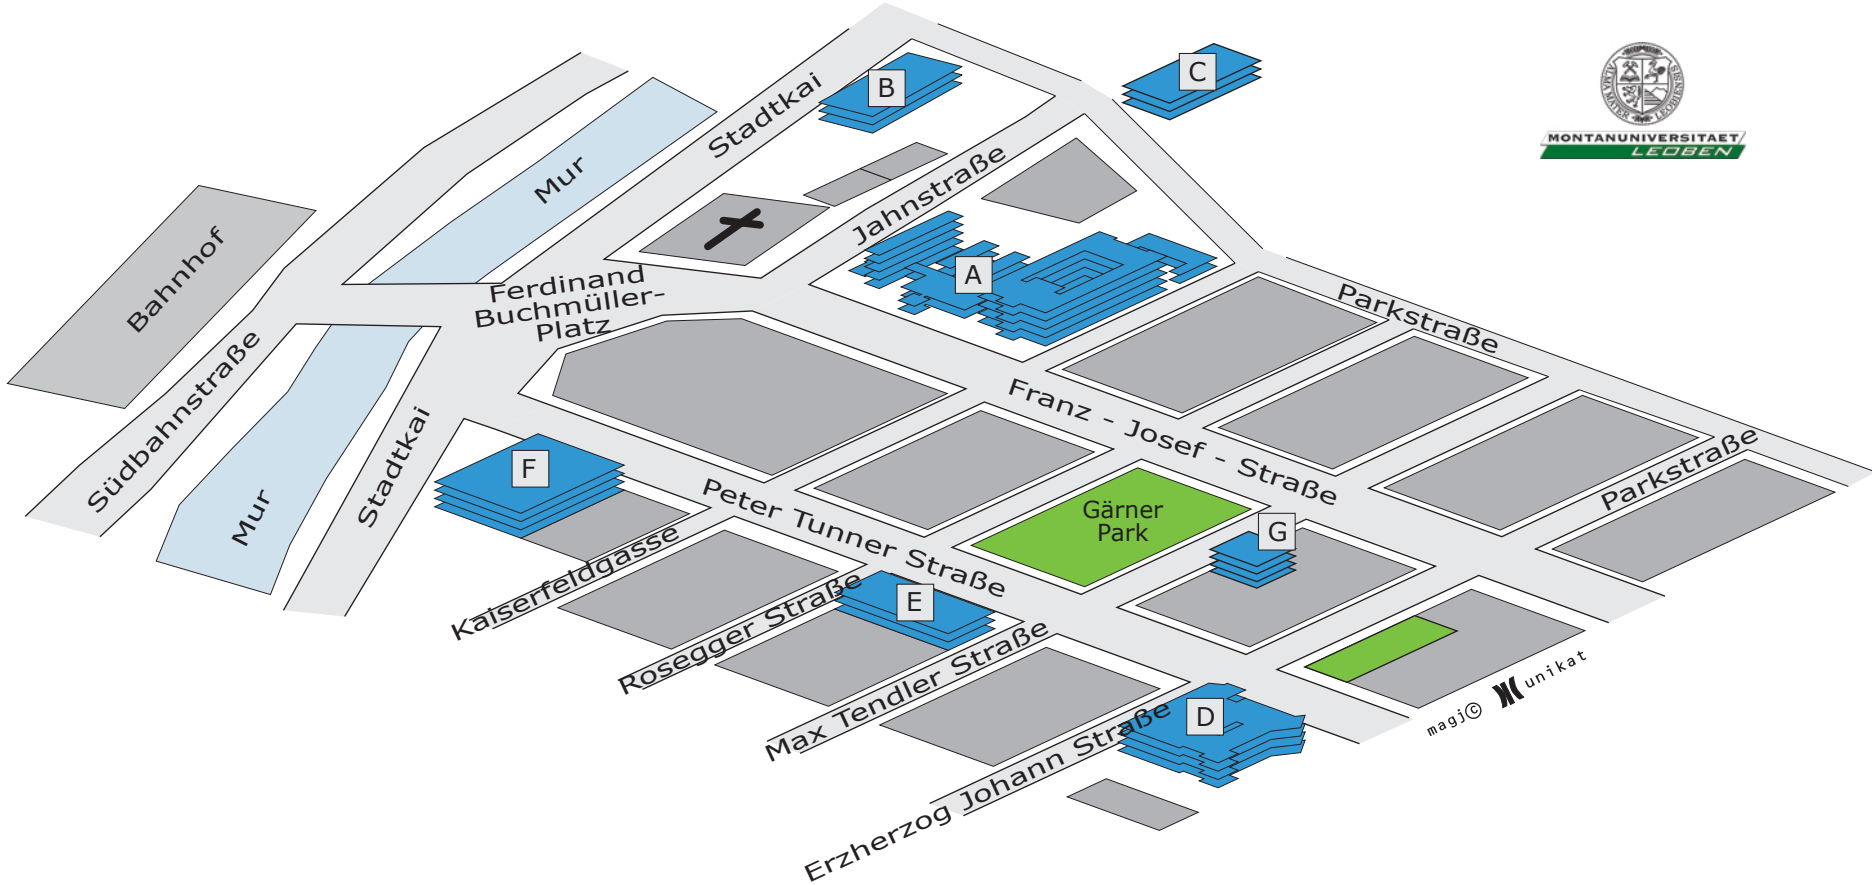

# Übersichtsplan: Montanuni Leoben

magj© unikat

- A Hauptgebäude
- B Rabcewicz - Gebäude  
Parkstraße 27
- C Erich Schmid Institut  
Jahnstraße 12
- G Max Tandler Straße 16
- D Peter Tunnerstraße 5
- E Peter Tunnerstraße 15
- F Peter Tunnerstraße 27