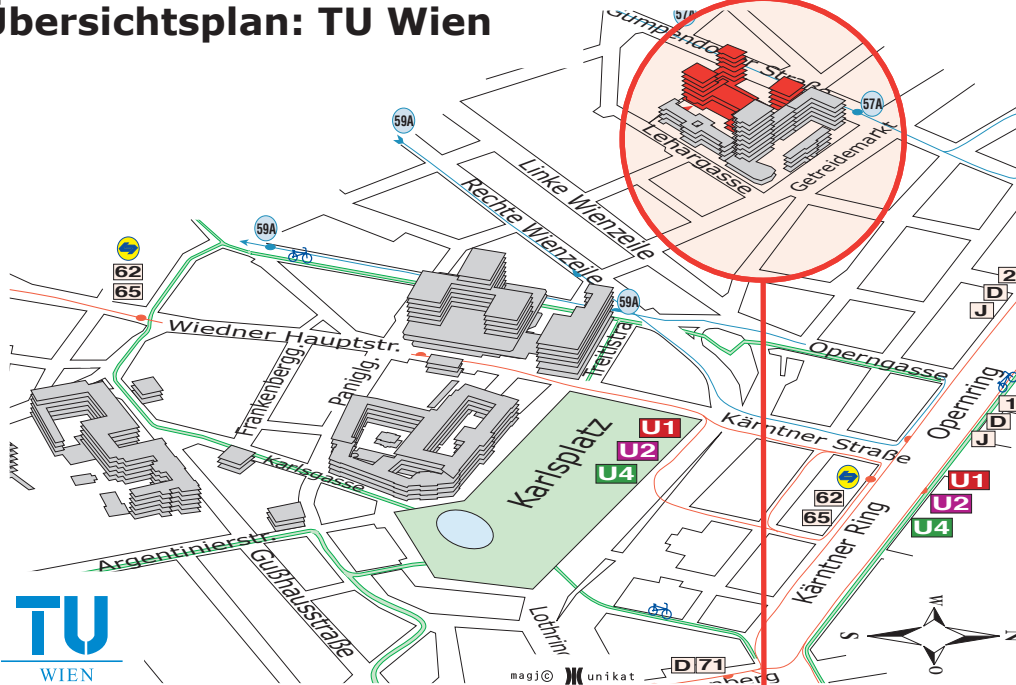

# Lageplan: Knoller Hörsaal (HS 4), TU Wien, A-1060 Wien, Getreidemarkt 9, Maschinenbaugebäude, Hoftrakt (BD), 2.Obergeschoß, Stiege IV

## Übersichtsplan: TU Wien

## Detailplan: Maschinenbaugebäude

2.Obergeschoß

Knoller Hörsaal (HS 4)

Erdgeschoß