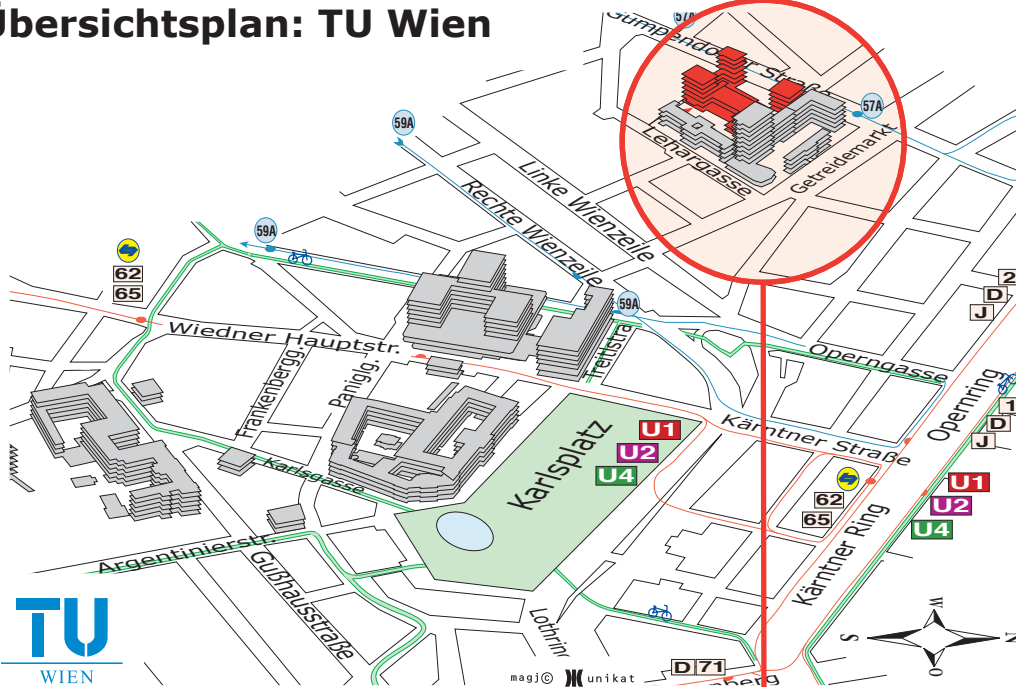

Lageplan: Kleiner Hörsaal Schiffbau (HS 7), TU Wien, A-1060 Wien, Getreidemarkt 9, Maschinenbaugebäude, Hoftrakt (BD), 1.Obergeschoß, Stiege IV

Übersichtsplan: TU Wien

Detailplan: Maschinenbaugebäude

1.Obergeschoß

Kleiner Hörsaal Schiffbau
(HS 7)

Erdgeschoß