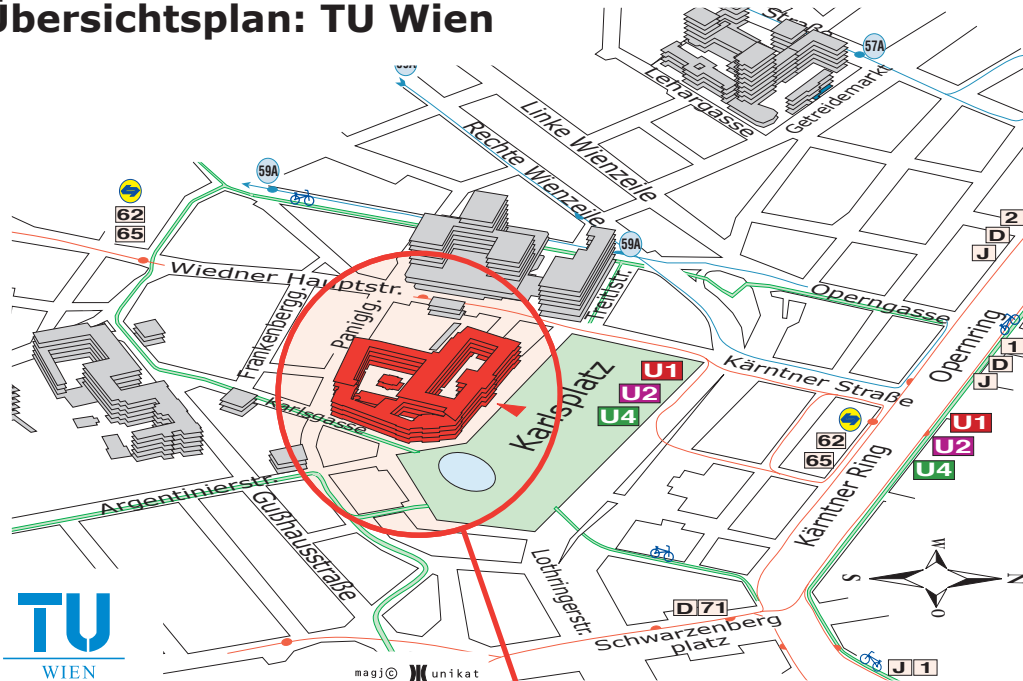

Lageplan: HS 8 (Heinz Parkus HS), TU Wien,

A-1040 Wien, Karlsplatz 13, Hauptgebäude, Erdgeschoß und 1.Obergeschoß, Stiege VII

Übersichtsplan: TU Wien

Detailplan: Hauptgebäude

1.Obergeschoß

HS 8
(Heinz Parkus Hörsaal)

Erdgeschoß

HS 8
(Heinz Parkus Hörsaal)