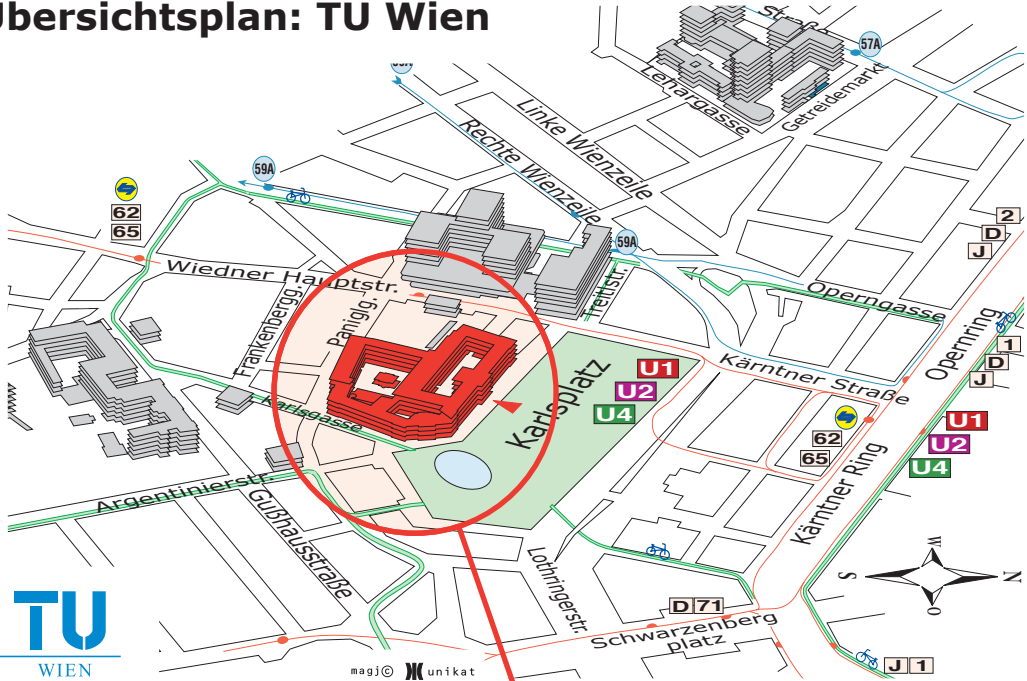

Lageplan: HS 7 (Schütte-Lihotzky HS), TU Wien, A-1040 Wien, Karlsplatz 13, Hauptgebäude, Erdgeschoß, Stiege VII

Übersichtsplan: TU Wien

Detailplan: Hauptgebäude

Erdgeschoß

HS 7
(Schütte Lihotzky Hörsaal)