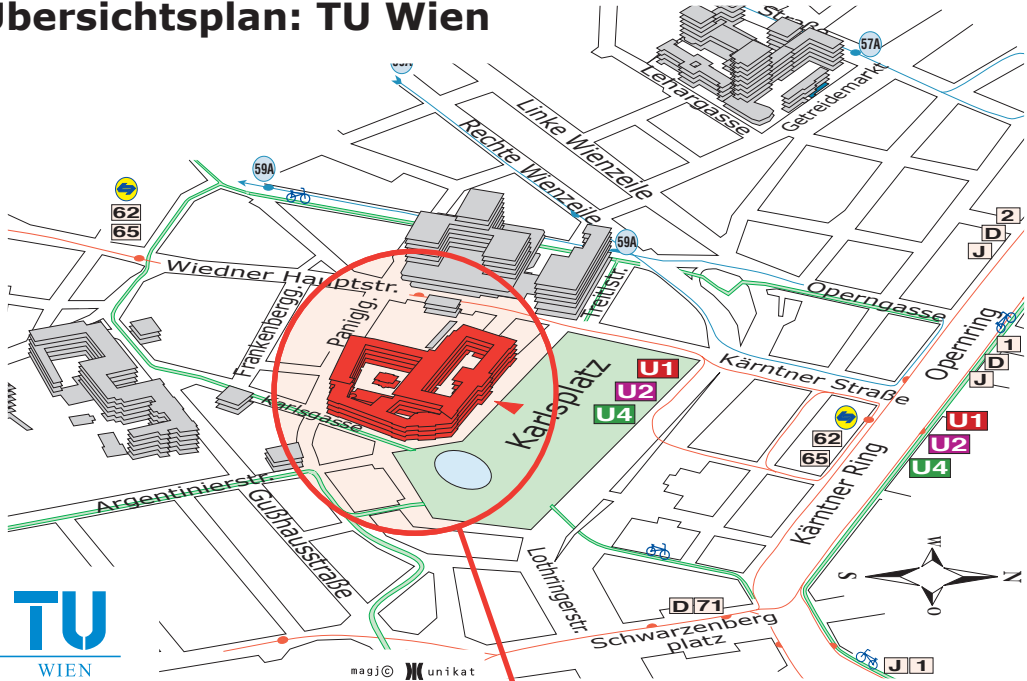

Lageplan: HS 6, TU Wien, A-1040 Wien, Karlsplatz 13, Hauptgebäude, Erdgeschoß

Übersichtsplan: TU Wien

magi© unikat

Detailplan: Hauptgebäude

Erdgeschoß

HS 6

magi© unikat