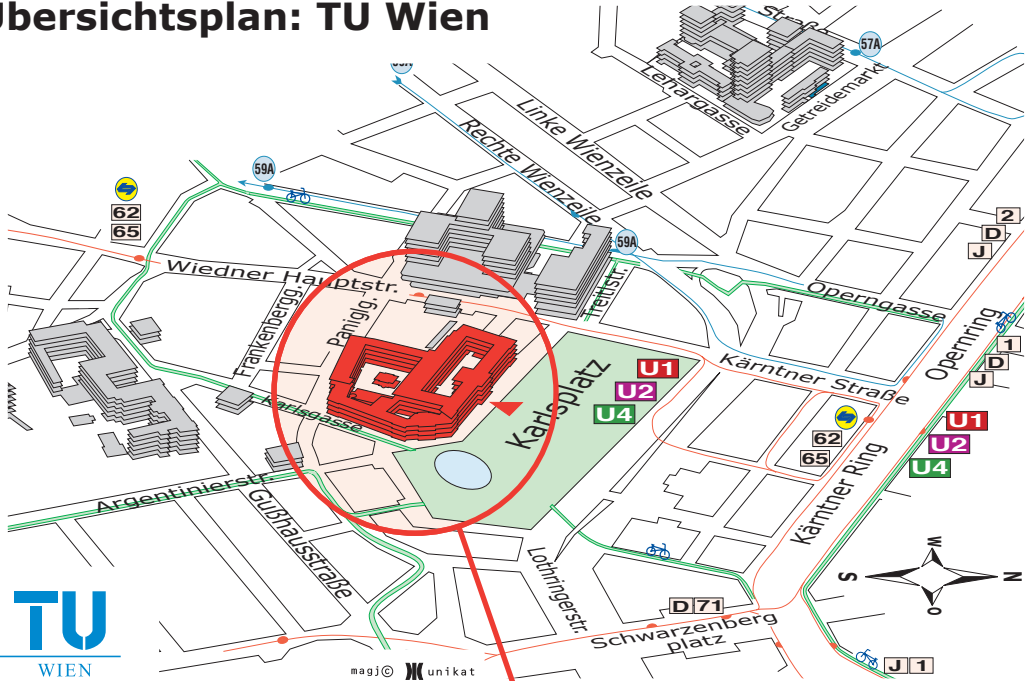

Lageplan: HS 20, TU Wien,

A-1040 Wien, Karlsplatz 13, Hauptgebäude, 3.Obergeschoß, Stiege I

Übersichtsplan: TU Wien

Detailplan: Hauptgebäude

3.Obergeschoß

HS 20

Erdgeschoß