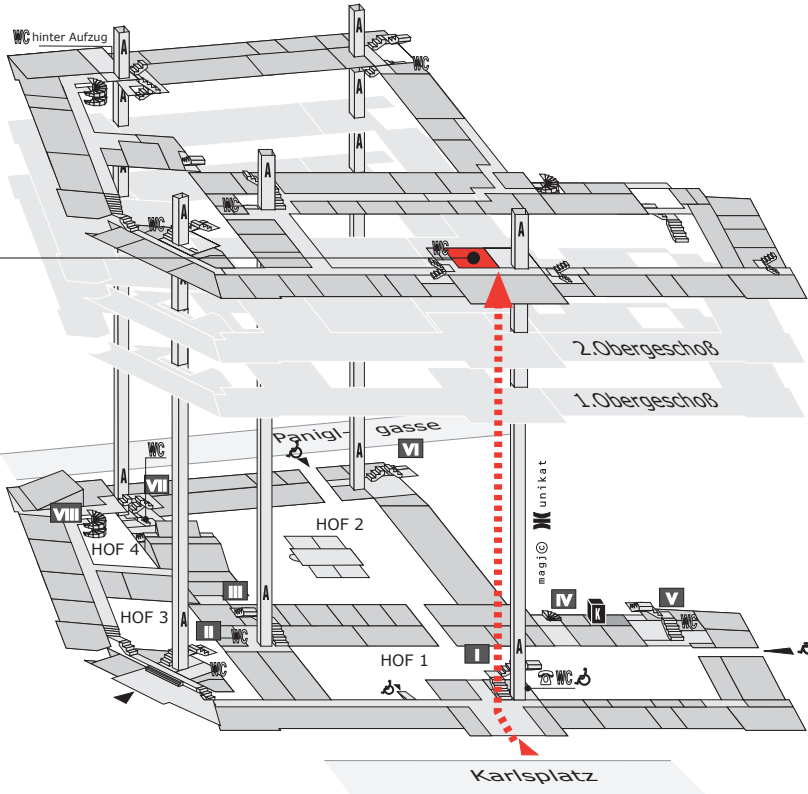

Lageplan: HS 20, TU Wien,

A-1040 Wien, Karlsplatz 13, Hauptgebäude, 3.Obergeschoß, Stiege I

Übersichtsplan: TU Wien

Detailplan: Hauptgebäude

3.Obergeschoß

HS 20

Erdgeschoß