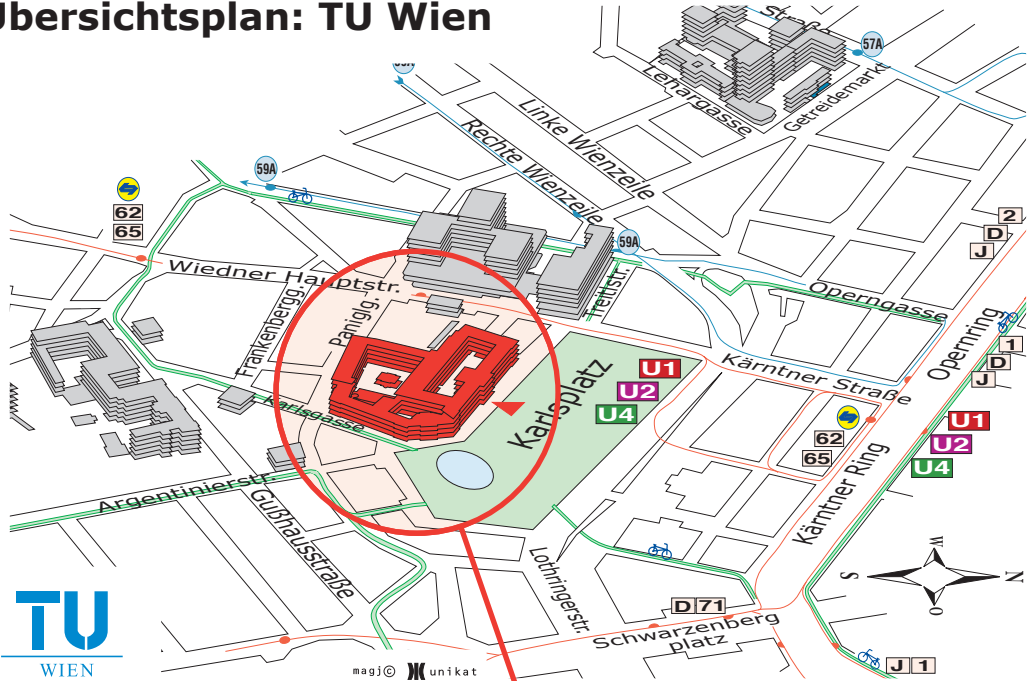

Lageplan: HS 18 (Czuber Hörsaal), TU Wien, A-1040 Wien, Karlsplatz 13, Hauptgebäude, 2.Obergeschoß, Stiege II

Übersichtsplan: TU Wien

Detailplan: Hauptgebäude

2.Obergeschoß

HS 18
(Czuber Hörsaal)

Erdgeschoß