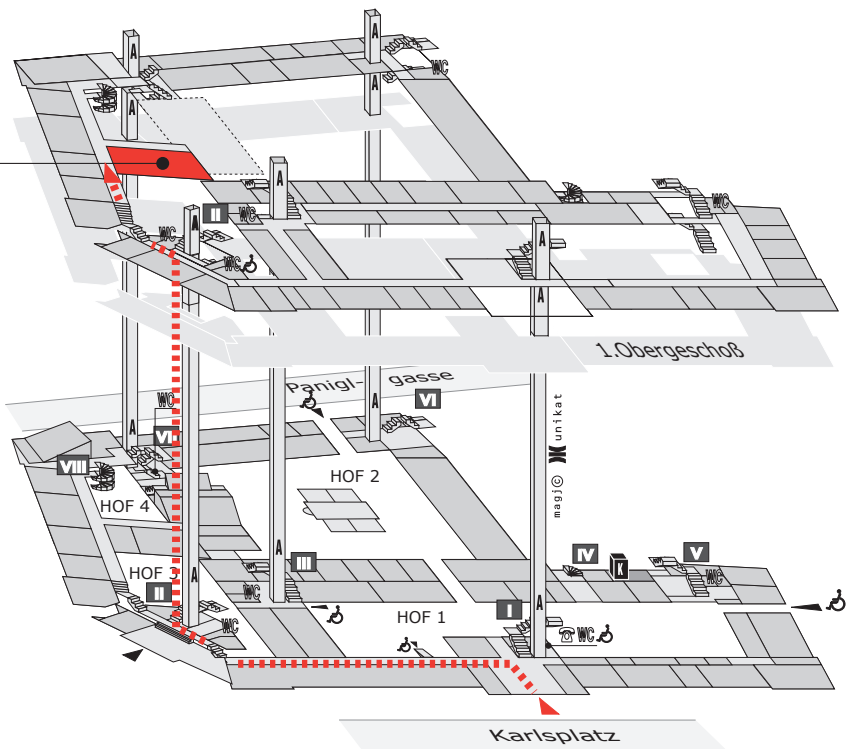

Lageplan: HS 18 (Czuber Hörsaal), TU Wien, A-1040 Wien, Karlsplatz 13, Hauptgebäude, 2.Obergeschoß, Stiege II

Übersichtsplan: TU Wien

Detailplan: Hauptgebäude

2.Obergeschoß

HS 18
(Czuber Hörsaal)

Erdgeschoß