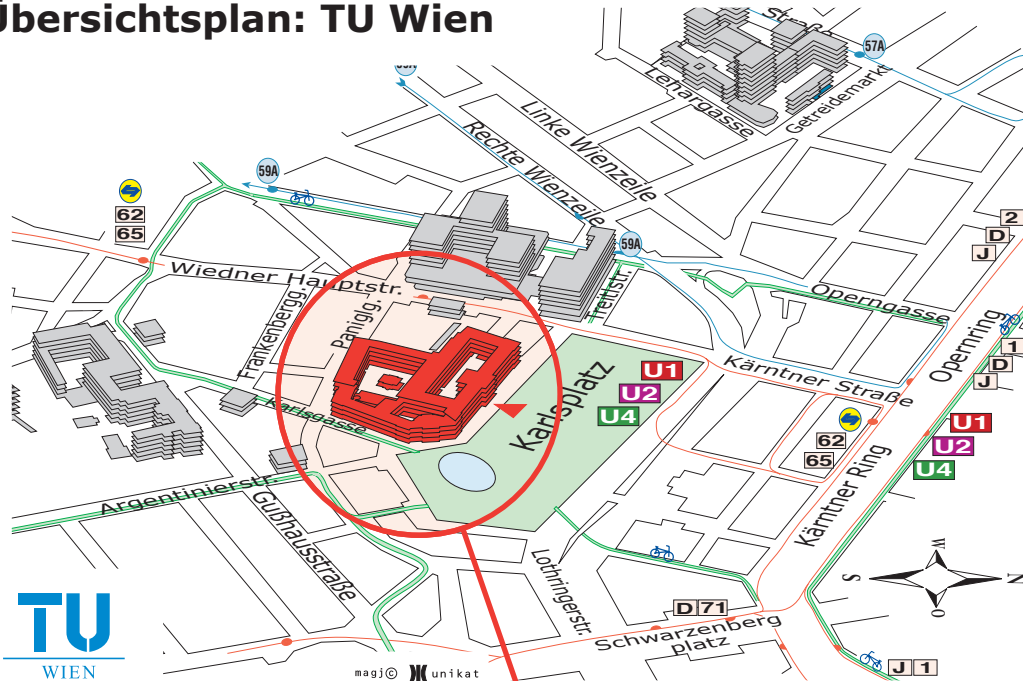

Lageplan: HS 15, TU Wien,

A-1040 Wien, Karlsplatz 13, Hauptgebäude, 3.Obergeschoß, Stiege III

Übersichtsplan: TU Wien

Detailplan: Hauptgebäude

3.Obergeschoß

HS 15

Erdgeschoß