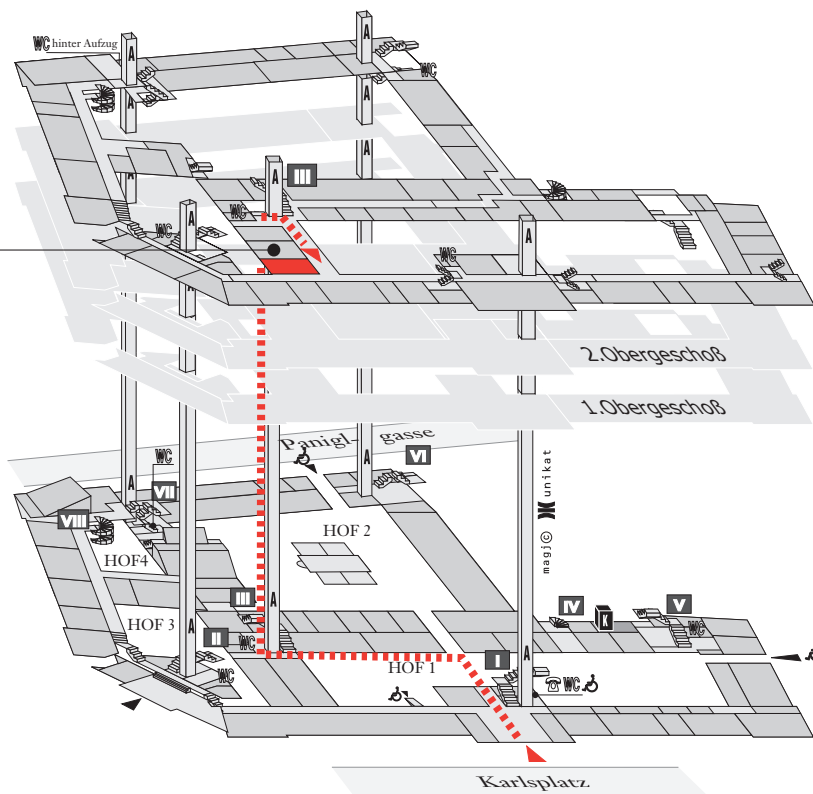

Lageplan: HS 15, TU Wien,

A-1040 Wien, Karlsplatz 13, Hauptgebäude, 3.Obergeschoß, Stiege III

Übersichtsplan: TU Wien

Detailplan: Hauptgebäude

3.Obergeschoß

HS 15

Erdgeschoß