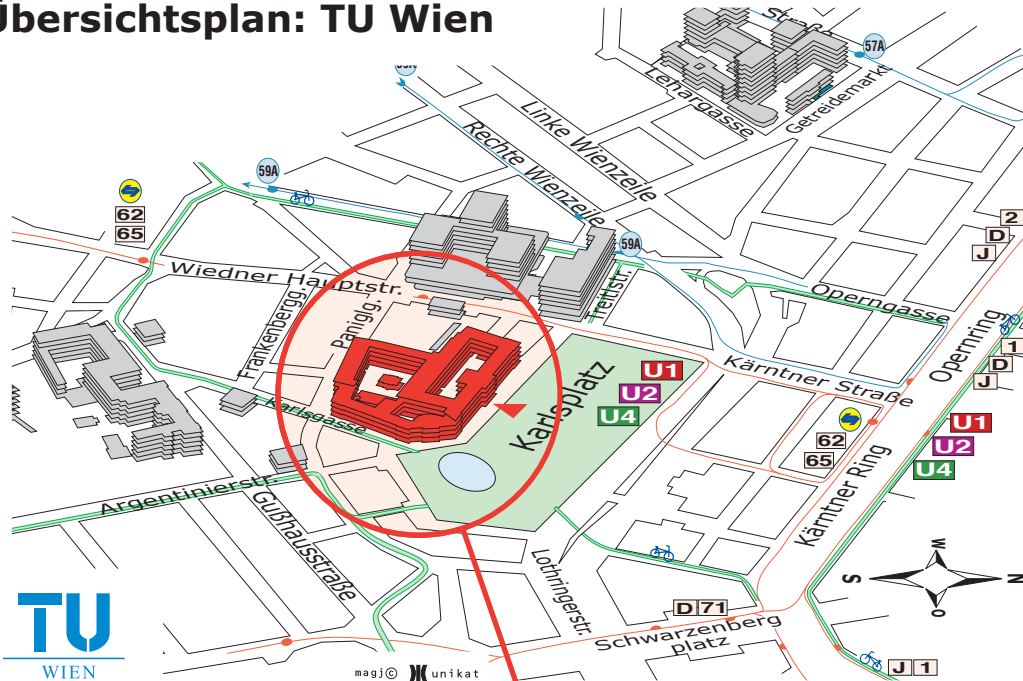

# Lageplan: HS 14, TU Wien,

A-1040 Wien, Karlsplatz 13, Hauptgebäude, 3.Obergeschoß, Stiege III

## Übersichtsplan: TU Wien

## Detailplan: Hauptgebäude

3.Obergeschoß

HS 14