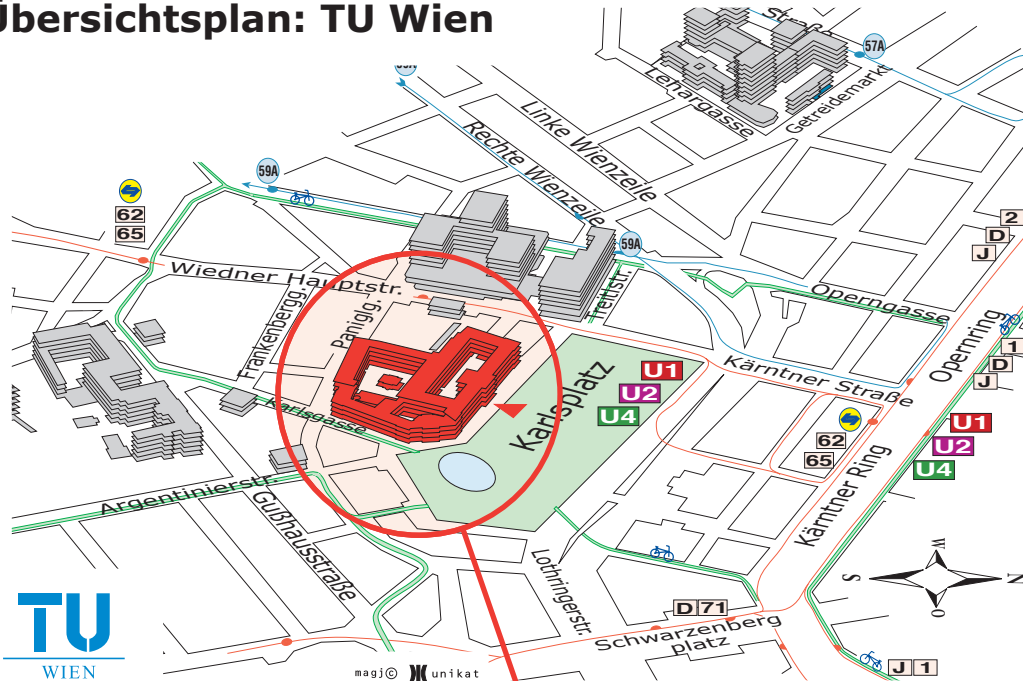

Lageplan: HS 14A, TU Wien,

A-1040 Wien, Karlsplatz 13, Hauptgebäude, 3.Obergeschoß, Stiege III

Übersichtsplan: TU Wien

Detailplan: Hauptgebäude

3.Obergeschoß

HS 14A

Erdgeschoß