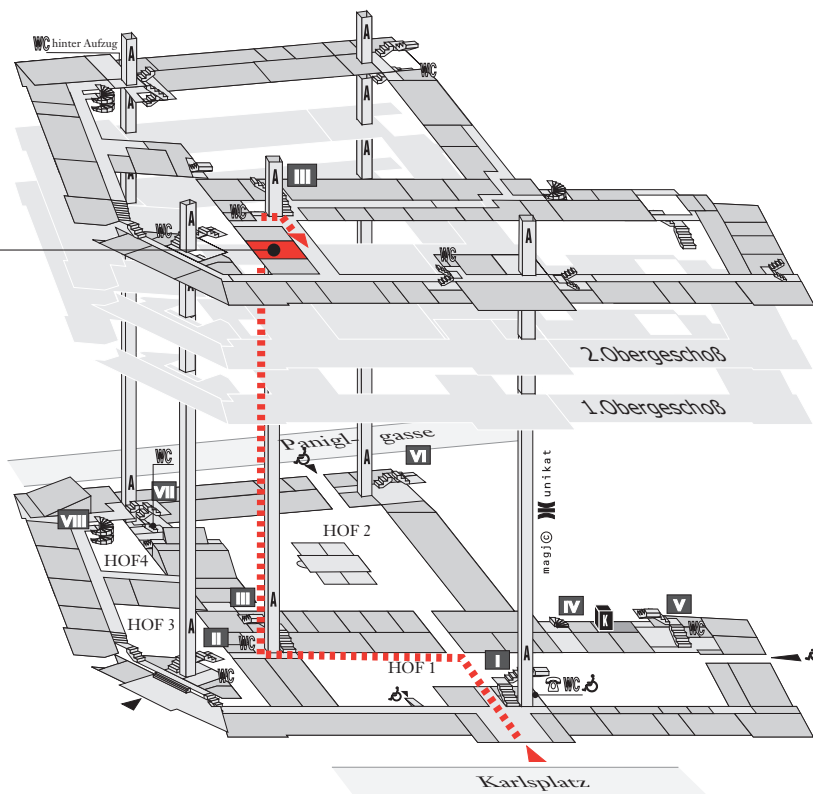

Lageplan: HS 14A, TU Wien,

A-1040 Wien, Karlsplatz 13, Hauptgebäude, 3.Obergeschoß, Stiege III

Übersichtsplan: TU Wien

Detailplan: Hauptgebäude

3.Obergeschoß

HS 14A

Erdgeschoß