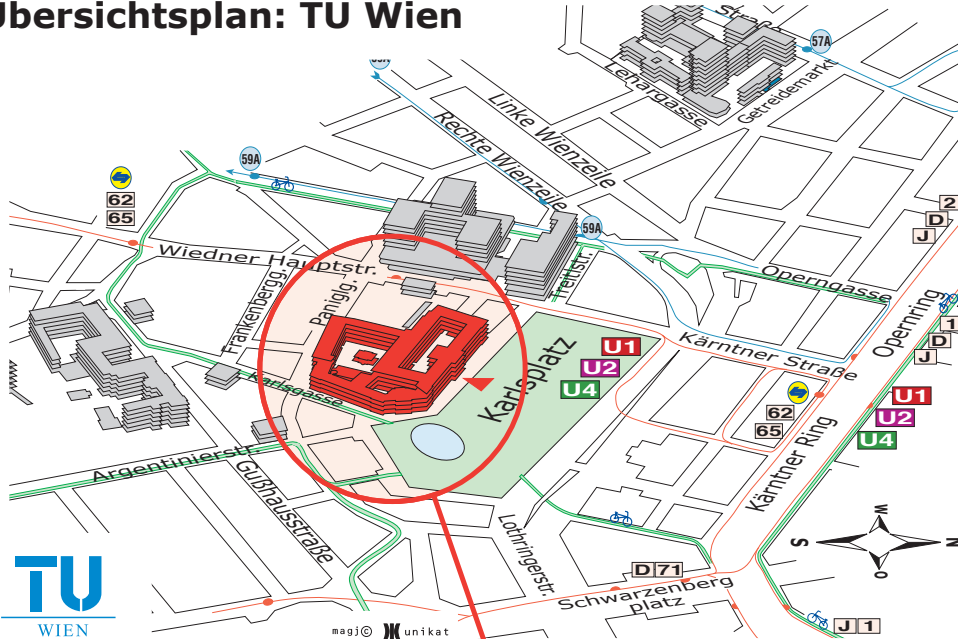

Lageplan: HS 13 (Ernst Melan Hörsaal), TU Wien,

A-1040 Wien, Karlsplatz 13, Hauptgebäude, 2.Obergeschoß, Stiege VII

Übersichtsplan: TU Wien

Detailplan: Hauptgebäude

2.Obergeschoß

HS 13
(Ernst Melan Hörsaal)