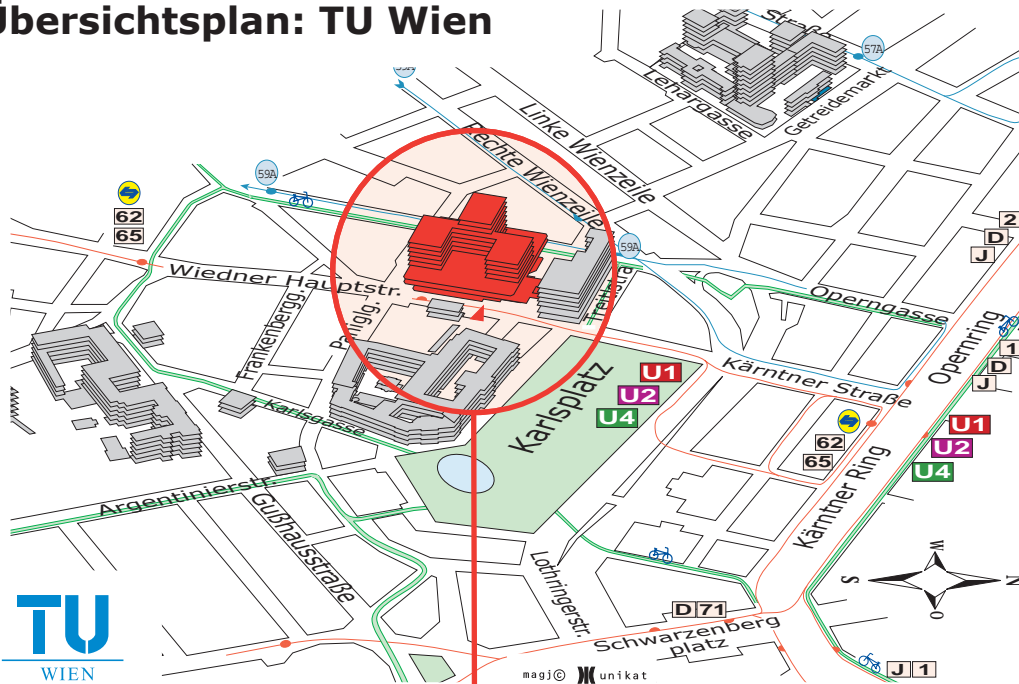

Lageplan: FH HS 7, TU Wien,

A-1040 Wien, Wiedner Hauptstraße 8-10, Freihaus, Turm B, 2.Obergeschoß

Übersichtsplan: TU Wien

Detailplan: Freihaus

2.Obergeschoß

FH HS 7

Erdgeschoß