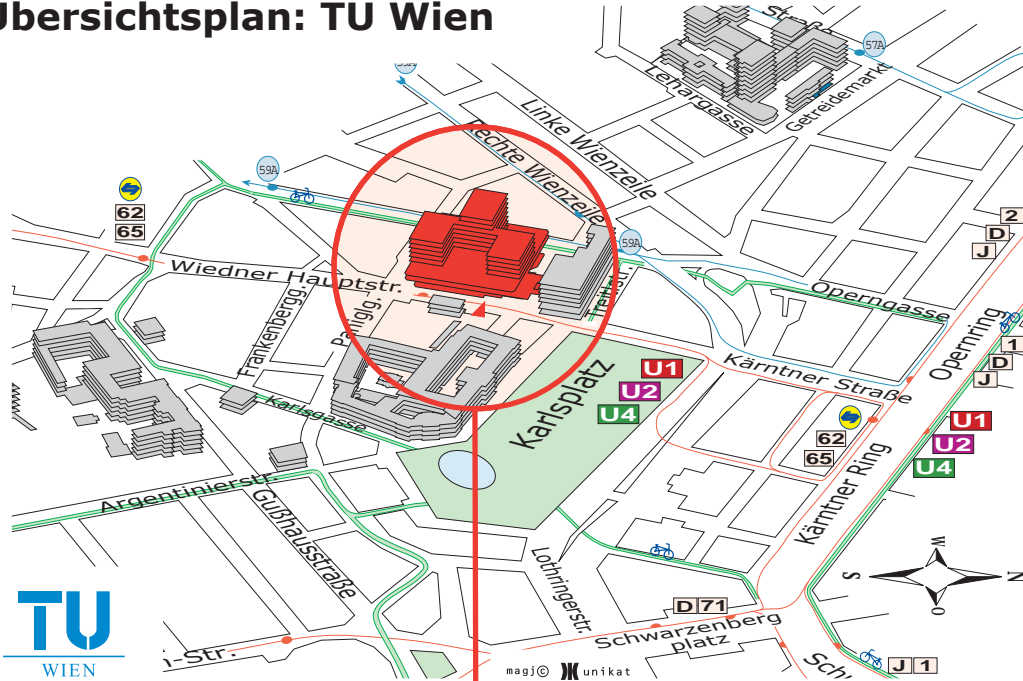

Lageplan: FH HS 6, TU Wien,

A-1040 Wien, Wiedner Hauptstraße 8-10, Freihaus,
Turm A, 2.Obergeschoß

Übersichtsplan: TU Wien

Detailplan: Freihaus

2.Obergeschoß
FH HS 6

1.Obergeschoß

Erdgeschoß