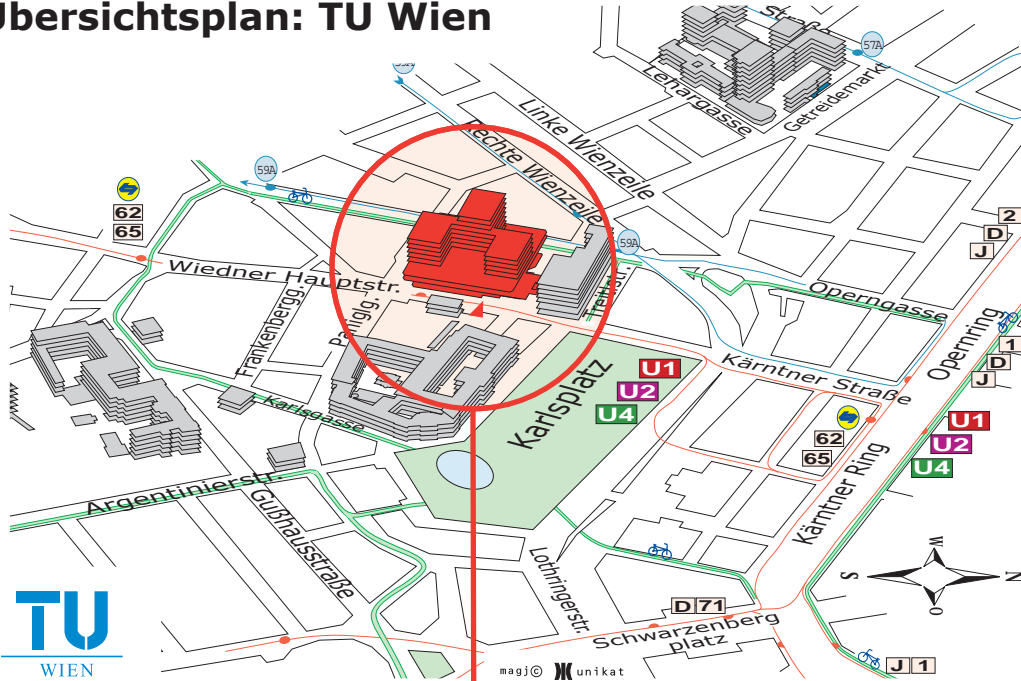

Lageplan: FH HS 5, TU Wien,

A-1040 Wien, Wiedner Hauptstraße 8-10, Freihaus,
Turm A, 2.Obergeschoß

Übersichtsplan: TU Wien

Detailplan: Freihaus

2.Obergeschoß
FH HS 5

1.Obergeschoß

Erdgeschoß