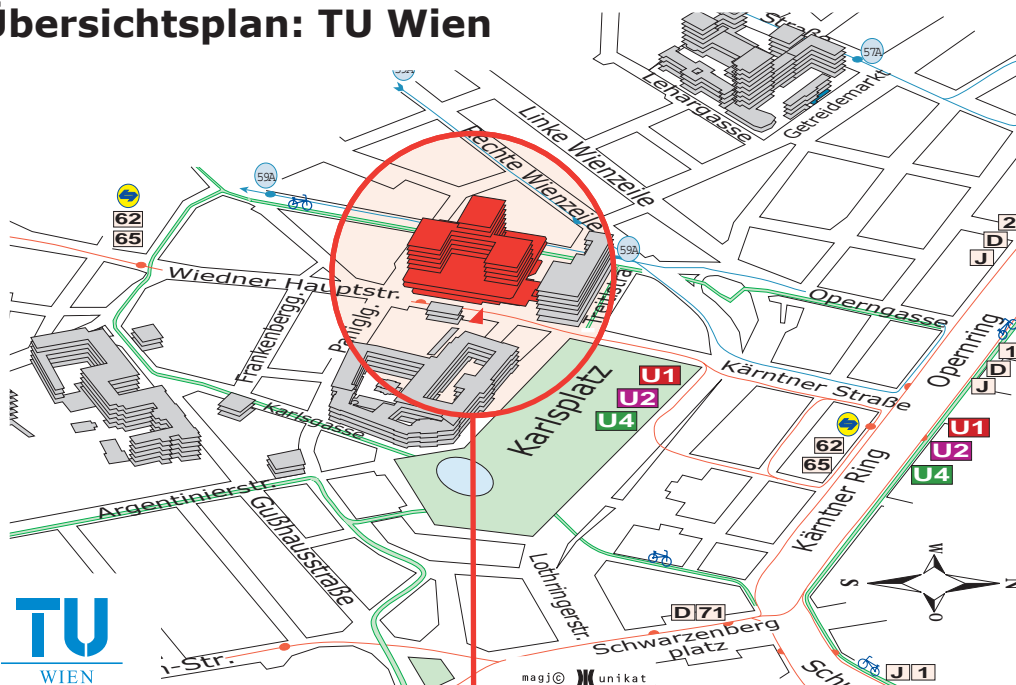

Lageplan: FH HS 3, TU Wien, A-1040 Wien, Wiedner Hauptstraße 8-10, Freihaus, Turm B, 2.Obergeschoß

Übersichtsplan: TU Wien

Detailplan: Freihaus

2.Obergeschoß

FH HS 3

Erdgeschoß