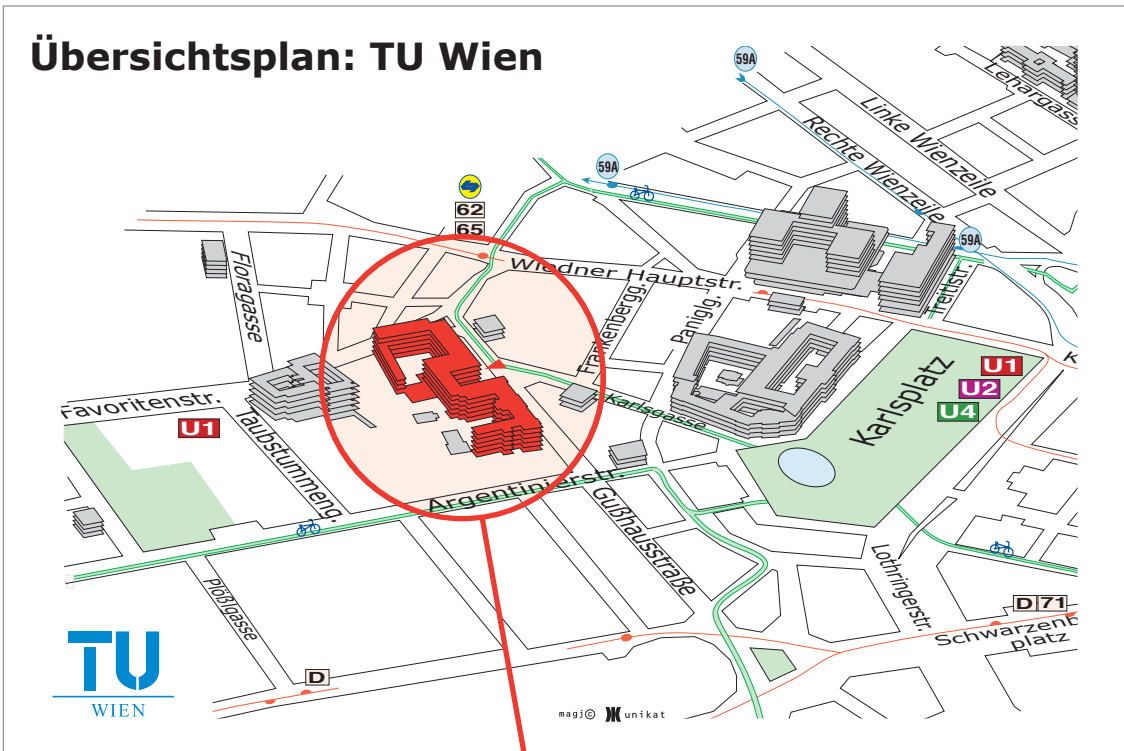

Lageplan: EI 7, TU Wien,

A-1040 Wien, Gußhausstraße 27-29, Neues EI, Erdgeschoß, Stiege I

Übersichtsplan: TU Wien

Detailplan: Neues EI

Erdgeschoß

EI 7