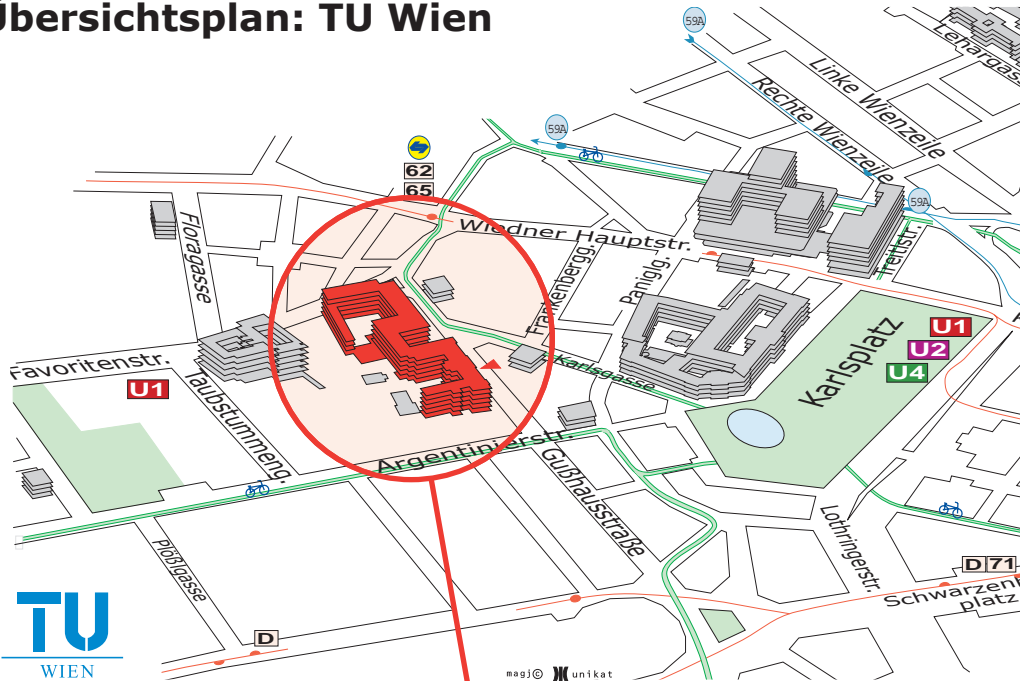

Lageplan: EI 5 (Hochenegg HS), TU Wien,

A-1040 Wien, Gußhausstraße 25, Altes EI, 2.Stock, Stiege VIII

Übersichtsplan: TU Wien

Detailplan: Altes EI

2.Stock
EI 5
(Hochenegg HS)