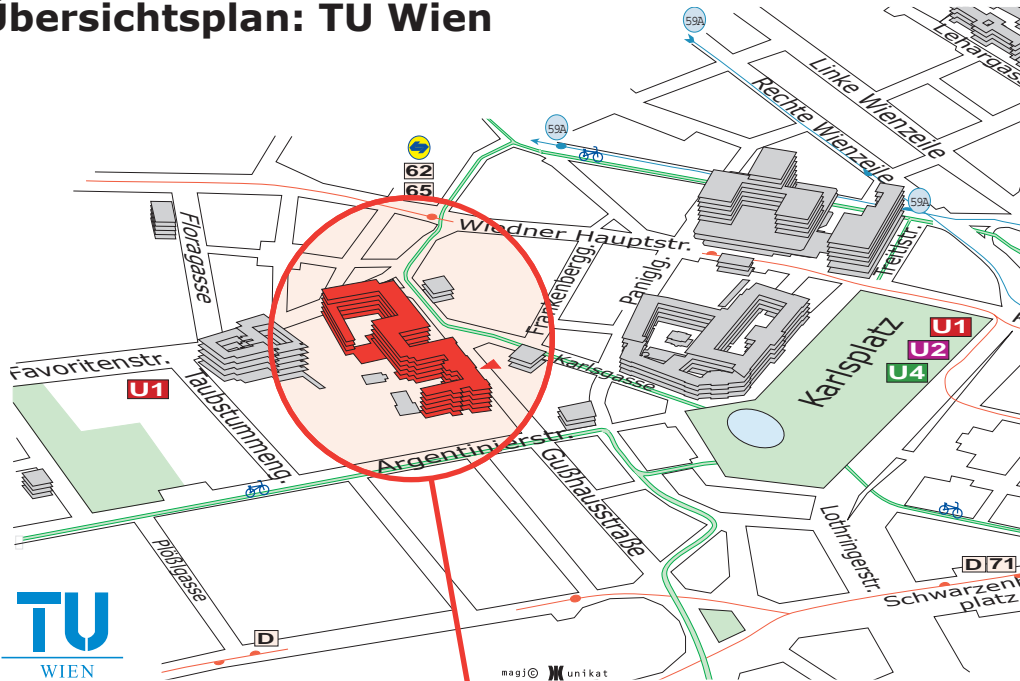

Lageplan: EI 4 (Reithoffer HS), TU Wien,

A-1040 Wien, Gußhausstraße 25, Altes EI, 2.Stock, Stiege VIII

Übersichtsplan: TU Wien

Detailplan: Altes EI

2.Stock
EI 4
(Reithoffer HS)