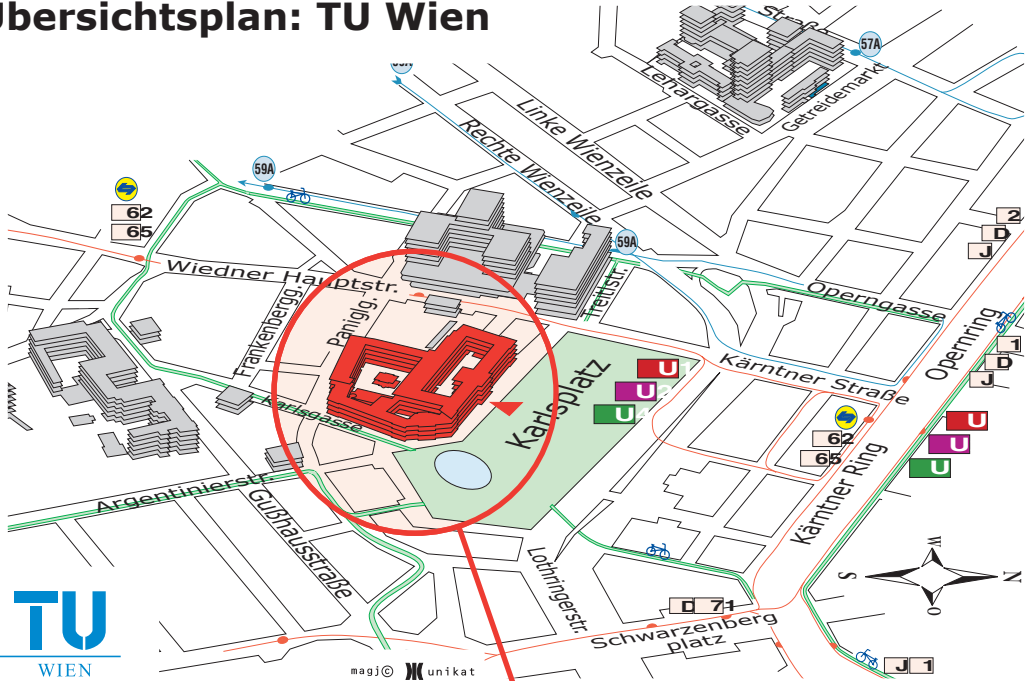

Lageplan: Diplomprüfungssaal BI, TU Wien, A-1040 Wien, Karlsplatz 13, Hauptgebäude, 2.Obergeschoß, Stiege VII

Übersichtsplan: TU Wien

Detailplan: Hauptgebäude

2.Obergeschoß
Diplomprüfungssaal BI

Erdgeschoß