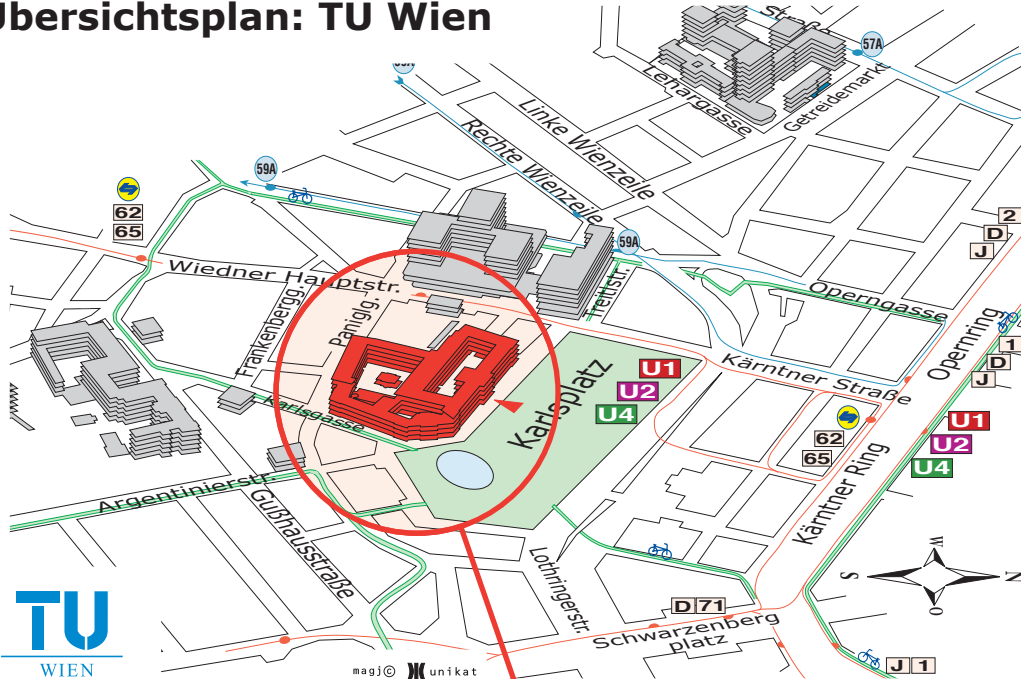

Lageplan: Boecklsaal, TU Wien,

A-1040 Wien, Karlsplatz 13, Hauptgebäude, 1.Obergeschoß, Stiege I

Übersichtsplan: TU Wien

Detailplan: Hauptgebäude

1.Obergeschoß

Boecklsaal

Erdgeschoß