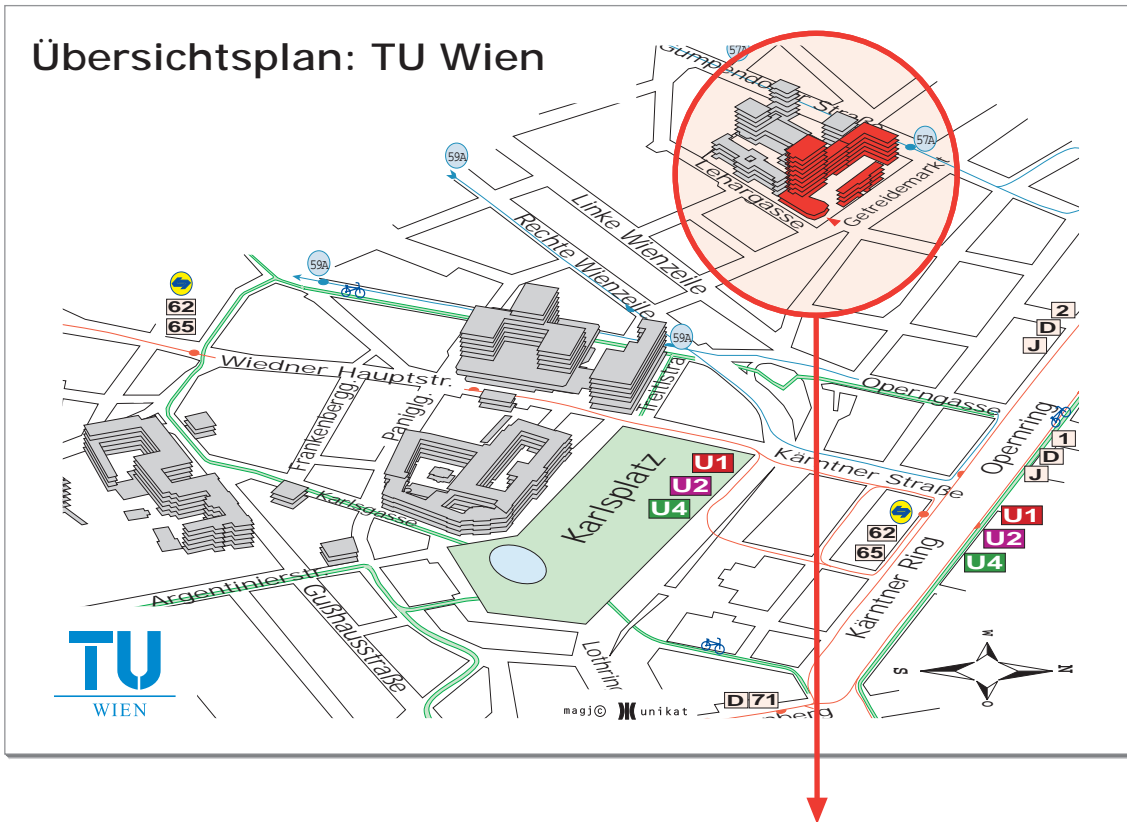

Lageplan: Audi.Max. (HS 1), TU Wien, A-1060 Wien, Getreidemarkt 9, Chemiegebäude, Erdgeschoß

Übersichtsplan: TU Wien

Detailplan: Chemiegebäude

Erdgeschoß

Audi.Max. (HS 1)