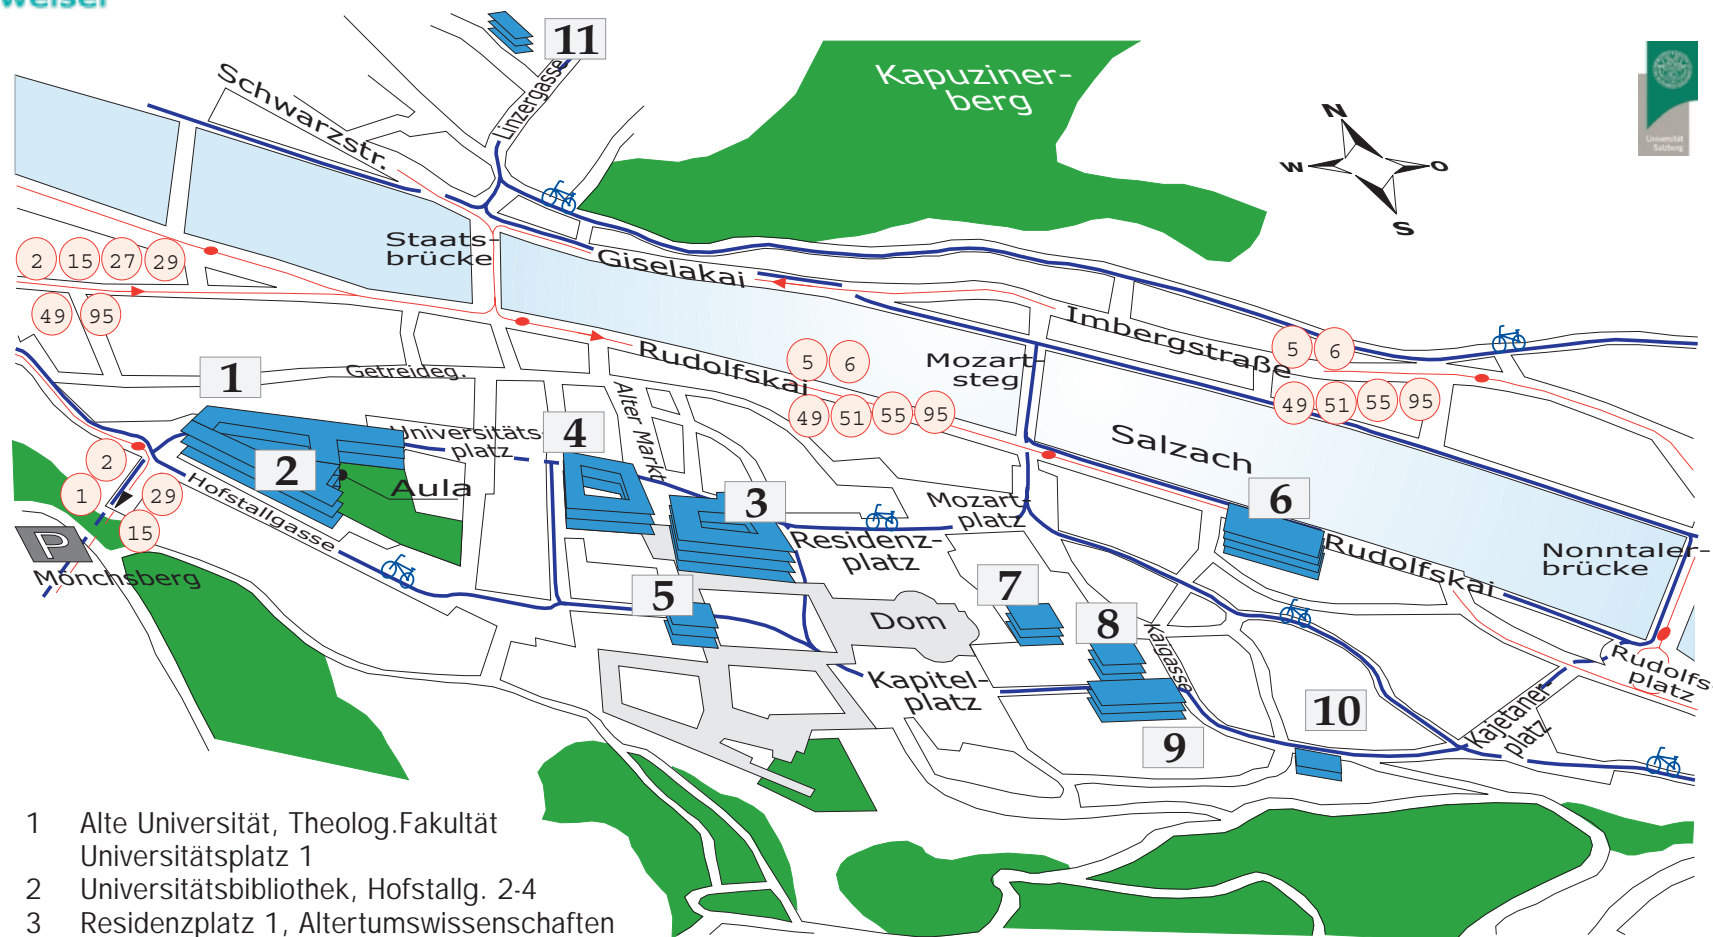

Übersichtsplan: Uni Salzburg

- 1 Alte Universität, Theolog.Fakultät
Universitätsplatz 1
- 2 Universitätsbibliothek, Hofstallg. 2-4
- 3 Residenzplatz 1, Altertumswissenschaften
- 4 Toskanatrakt, Rechtswissenschaftliche
Fakultät, Churfürststraße 1
- 5 Wallistrakt, Franziskanergasse 1,
Philosophie
- 6 Rudolfskai 42, Gesellschaftswissenschaften
- 7 Residenzplatz 9, Kunstgeschichte
- 8 Kapitelgasse 5-7
- 9 Unidirektion u. Studienabteilung,
Kapitelgasse 4-6
- 10 Hochschülerschaft (ÖH), Kaigasse 28
- 11 Bergstrasse 10, Musikwissenschaften