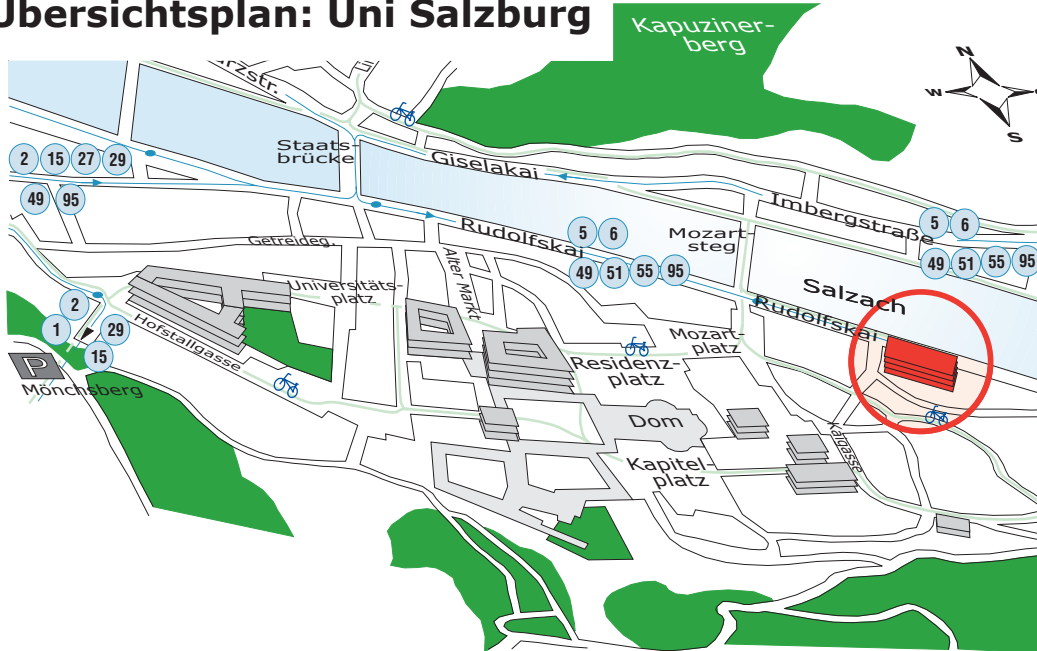

Lageplan: Institut für Politikwissenschaft, Uni Salzburg,

A-5020 Salzburg, Rudolfskai 42, Gesellschaftswissenschaften, Hauptstiege,
1.Stock

Übersichtsplan: Uni Salzburg

magj© unikat

Detailplan zur Zeit nicht verfügbar !