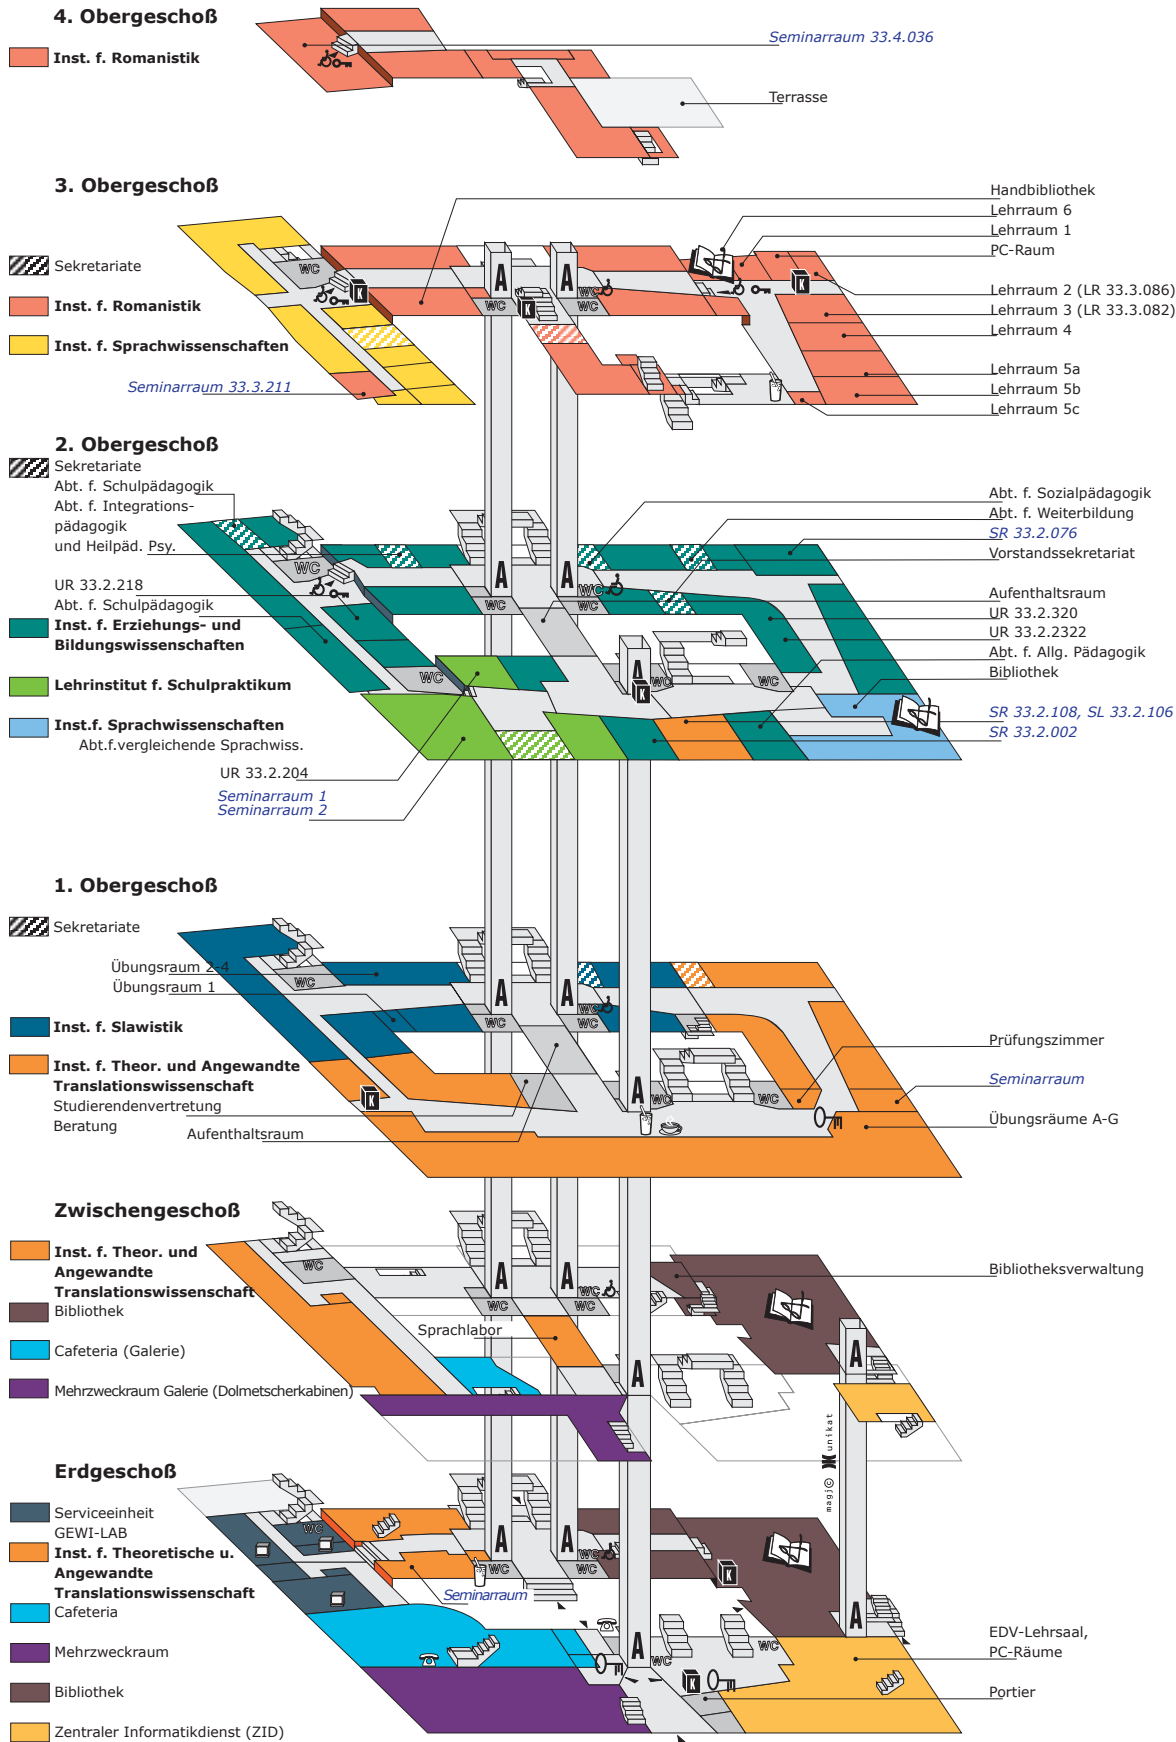

# Gebäudeplan: Wallgebäude, Uni Graz,

A-8010 Graz, Merangasse 70

Symbollegende siehe unter [www.wegweiser.ac.at/symbollegende.html](http://www.wegweiser.ac.at/symbollegende.html)