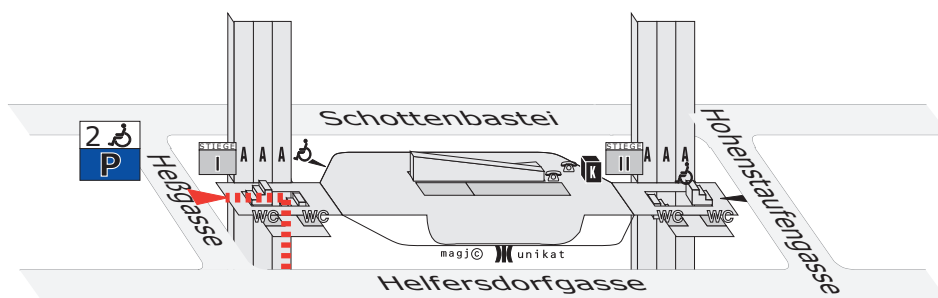

Lageplan: Hörsaal U 22, Uni Wien,

A-1010 Wien, Schottenbastei 10-16, Juridicum, 2.Untergeschoß, Stiege 1

Übersichtsplan: Uni Wien

Detailplan: Juridicum

Erdgeschoß

2.Untergeschoß

Hörsaal U 22