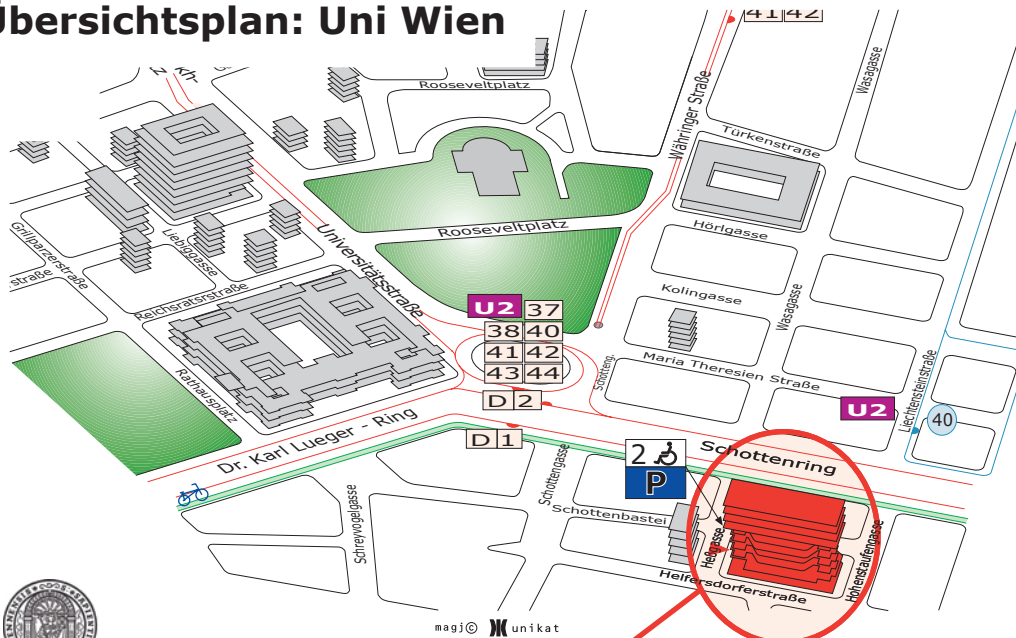

Lageplan: Hörsaal U 22, Uni Wien,

A-1010 Wien, Schottenbastei 10-16, Juridicum, 2.Untergeschoß, Stiege 1

Übersichtsplan: Uni Wien

Detailplan: Juridicum

Erdgeschoß

2.Untergeschoß

Hörsaal U 22