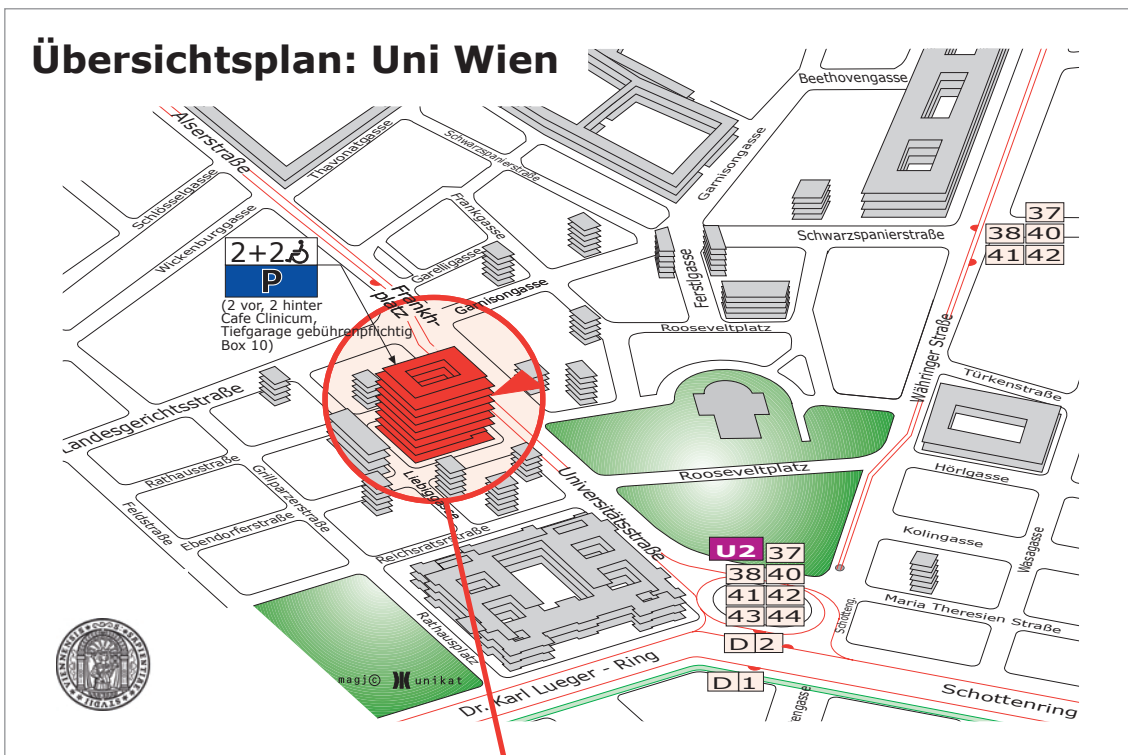

Lageplan: Hörsaal III, Uni Wien,

A-1010 Wien, Universitätsstraße 7, Neues Institutsgebäude (NIG), Erdgeschoß, Stiege 1

Übersichtsplan: Uni Wien

Detailplan: Neues Institutsgebäude (NIG)

Erdgeschoß

Hörsaal III