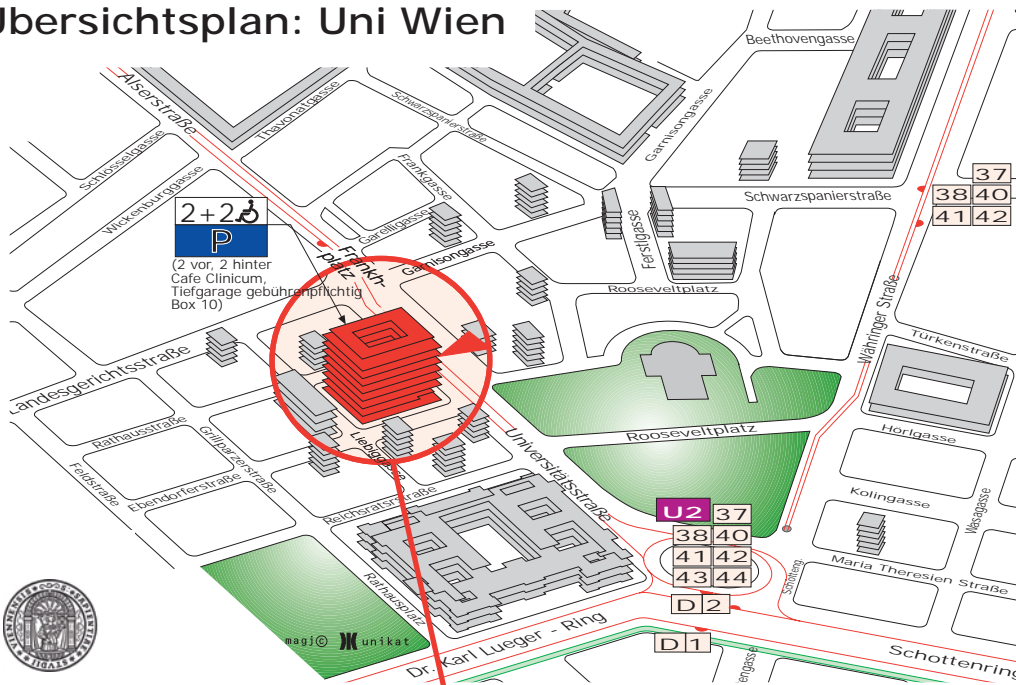

# Lageplan: Hörsaal D (Hörsaalzentrum Psychologie), Uni Wien, A-1010 Wien, Universitätsstraße 7, Neues Institutsgebäude (NIG), 6.Obergeschoß, Stiege 1

## Übersichtsplan: Uni Wien