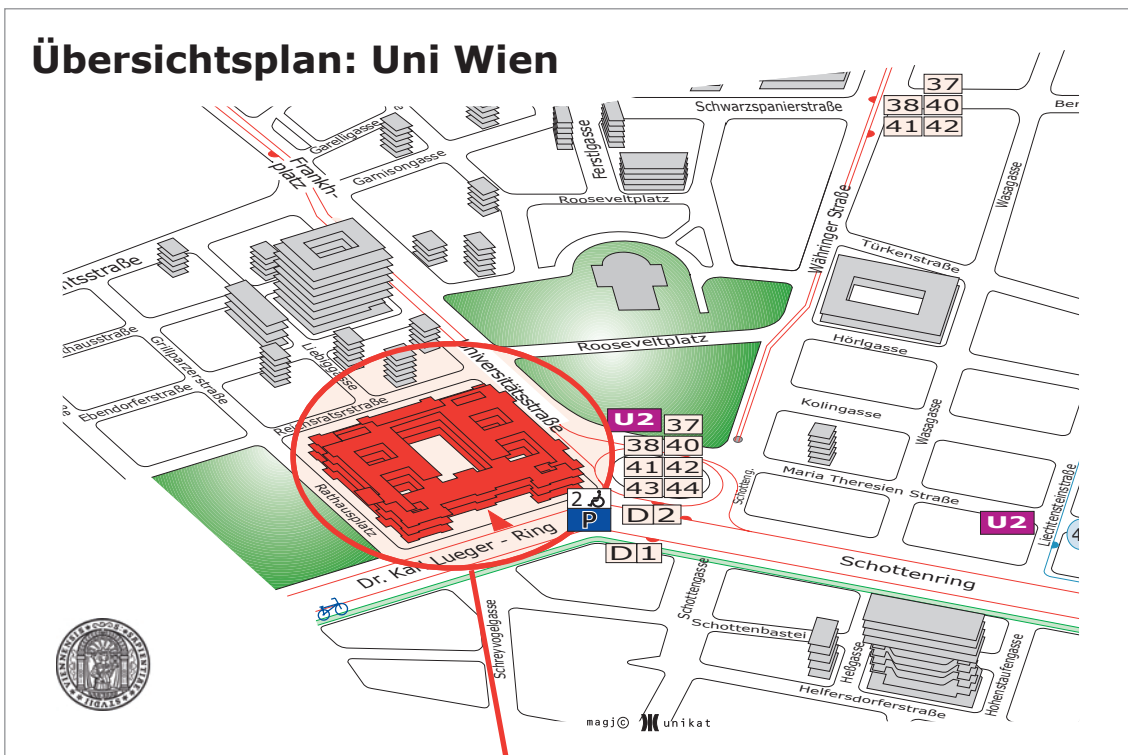

# Lageplan: Hörsaal 48, Uni Wien,

A-1010 Wien, Dr. Karl Lueger Ring 1, Hauptgebäude, 2.Stock, Stiege VIII

## Übersichtsplan: Uni Wien

## Detailplan: Hauptgebäude

2.Stock

Hörsaal 48

Hochparterre