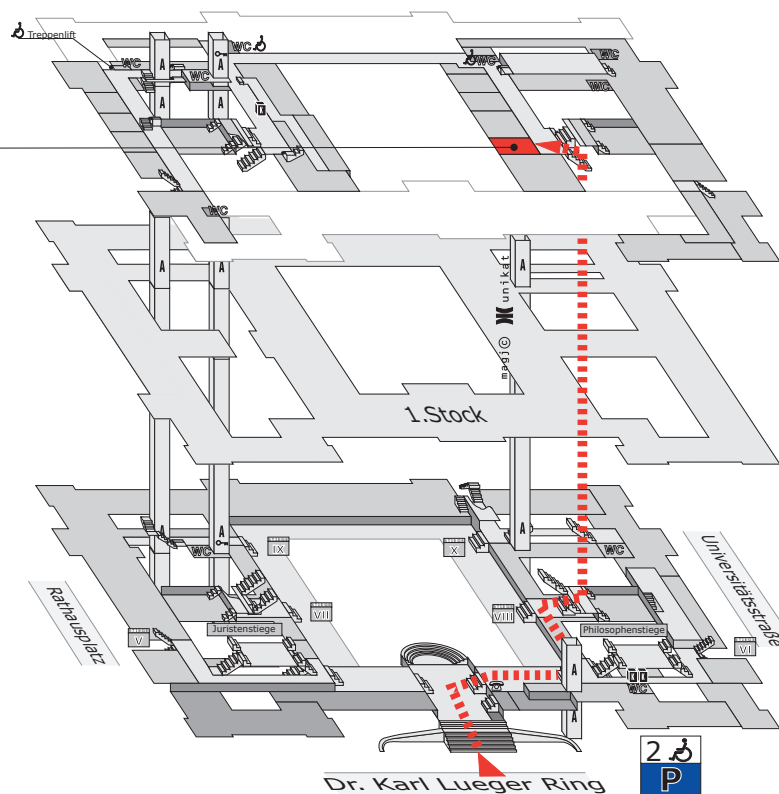

# Lageplan: Hörsaal 48, Uni Wien,

A-1010 Wien, Dr. Karl Lueger Ring 1, Hauptgebäude, 2.Stock, Stiege VIII

## Übersichtsplan: Uni Wien

## Detailplan: Hauptgebäude

2.Stock

Hörsaal 48

Hochparterre