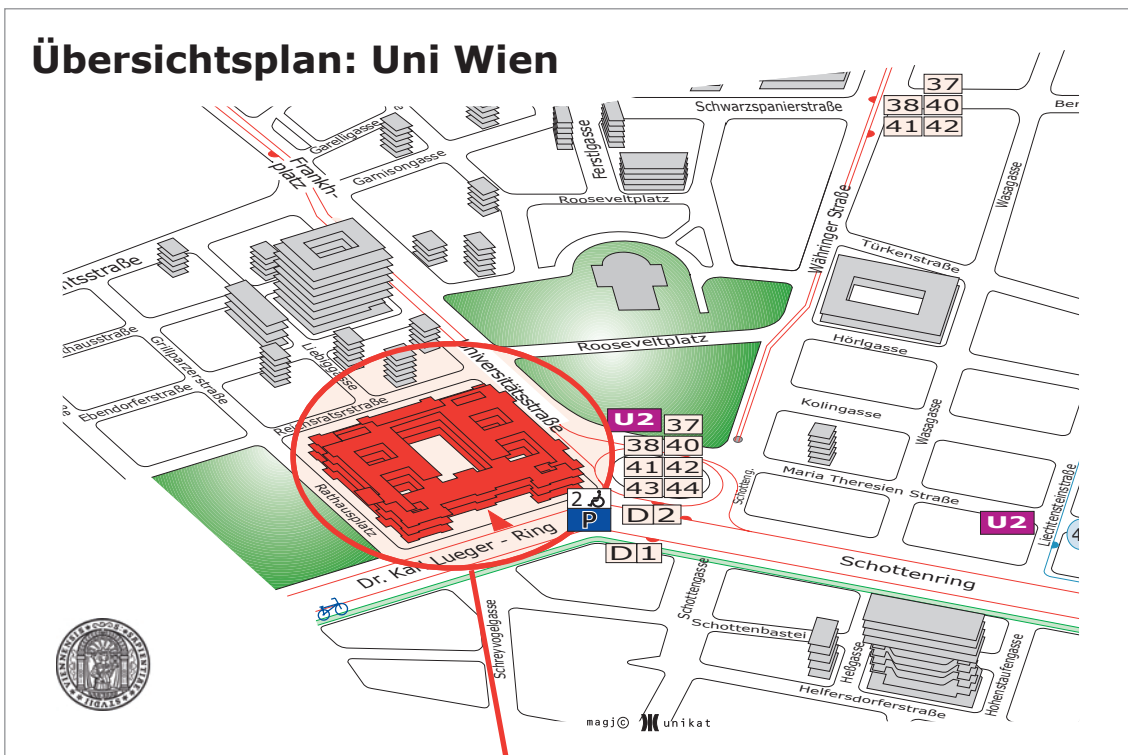

Lageplan: Hörsaal 29, Uni Wien,

A-1010 Wien, Dr. Karl Lueger Ring 1, Hauptgebäude, 1.Stock, Stiege VII

Übersichtsplan: Uni Wien

Detailplan: Hauptgebäude

1.Stock

Hörsaal 29

Hochparterre