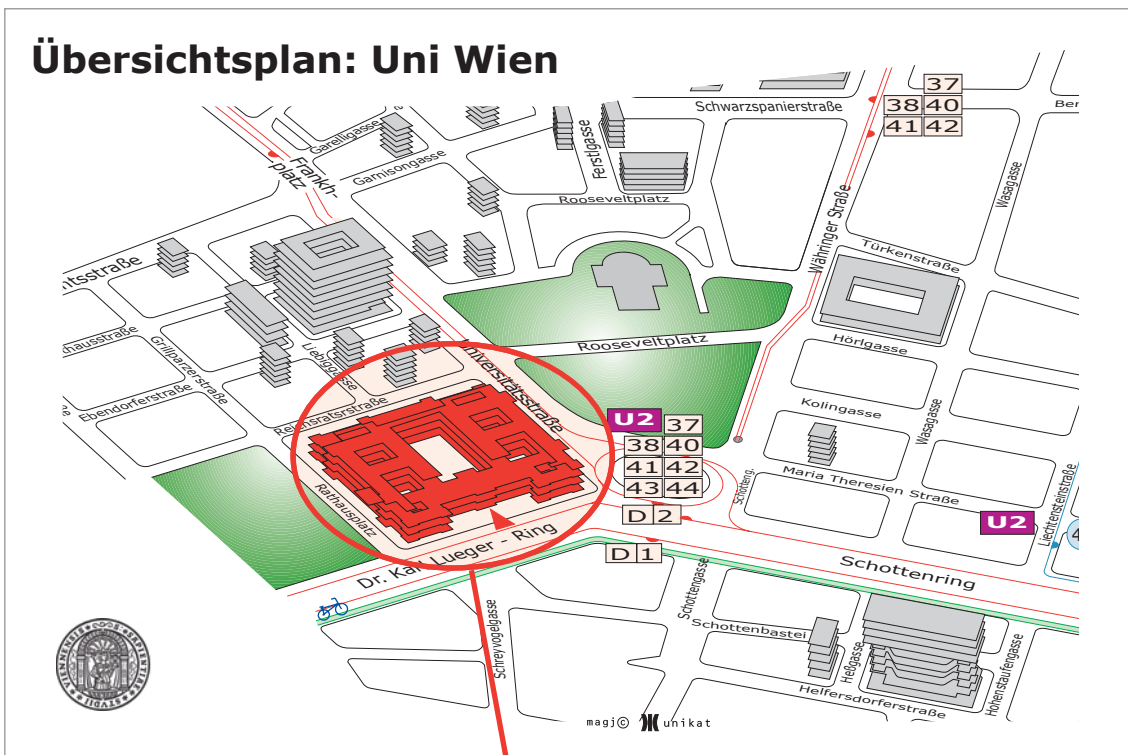

Lageplan: Hörsaal 16, Uni Wien,

A-1010 Wien, Dr. Karl Lueger Ring 1, Hauptgebäude, Hochparterre, Stiege V

Übersichtsplan: Uni Wien

Detailplan: Hauptgebäude

Hochparterre

Hörsaal 16

(Behinderte erhalten den Schlüssel für diesen Hörsaal in der Bibliothek oder beim Personal)