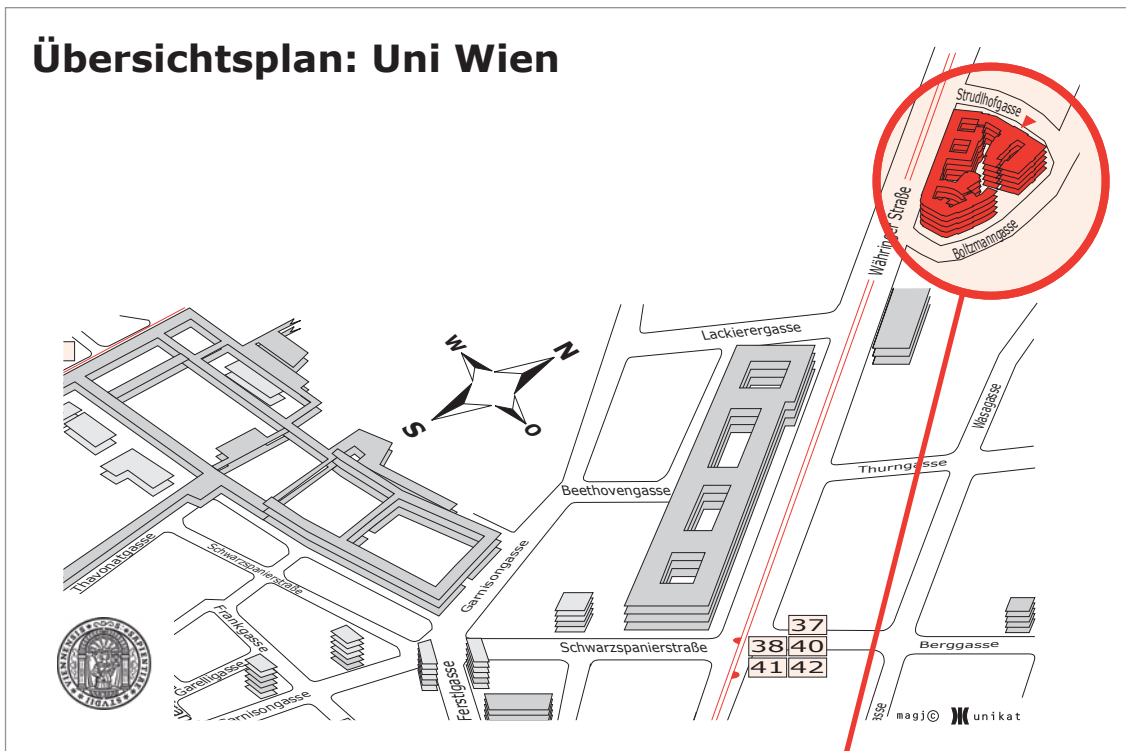

# Lageplan: Großer Hörsaal Mathematik, Uni Wien,

A-1090 Wien, Strudlhofgasse 4, Universitätszentrum Boltzmann-gasse, Erdgeschoß

## Übersichtsplan: Uni Wien

## Detailplan: Universitätszentrum Boltzmann-gasse

Erdgeschoß

Großer Hörsaal  
Mathematik