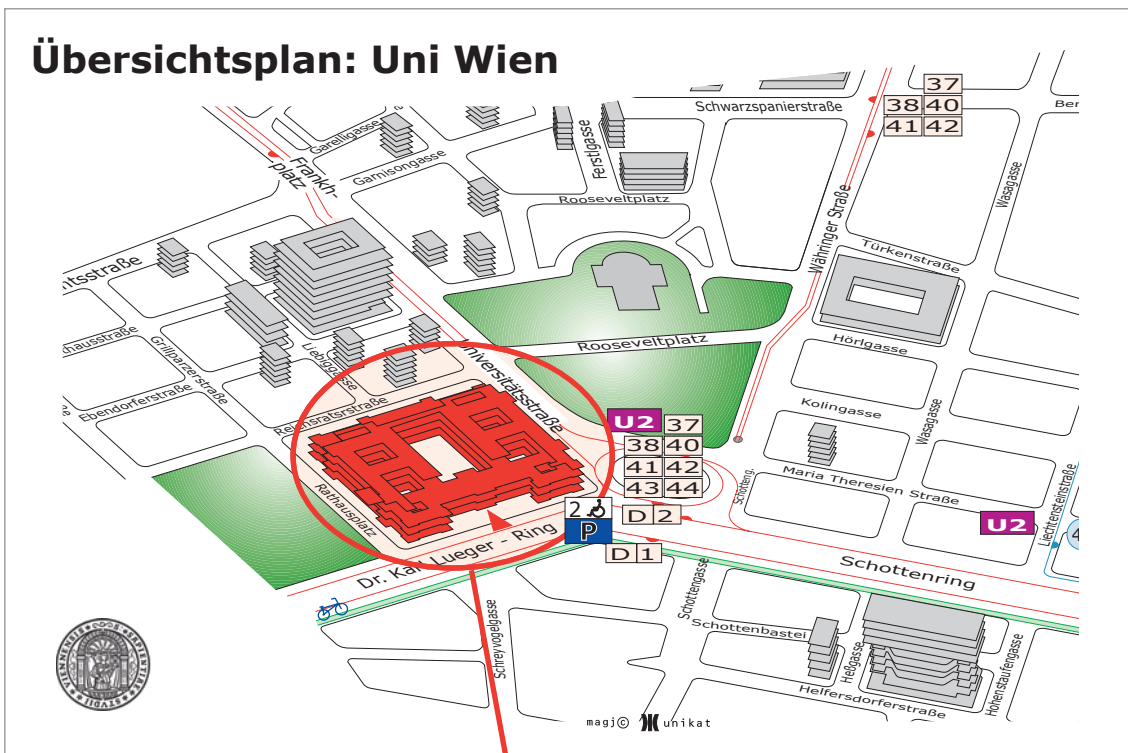

Lageplan: Audi Max, Uni Wien,

A-1010 Wien, Dr. Karl Lueger Ring 1, Hauptgebäude, Tiefparterre

Übersichtsplan: Uni Wien

Detailplan: Hauptgebäude

Hochparterre

Tiefparterre

Audi Max