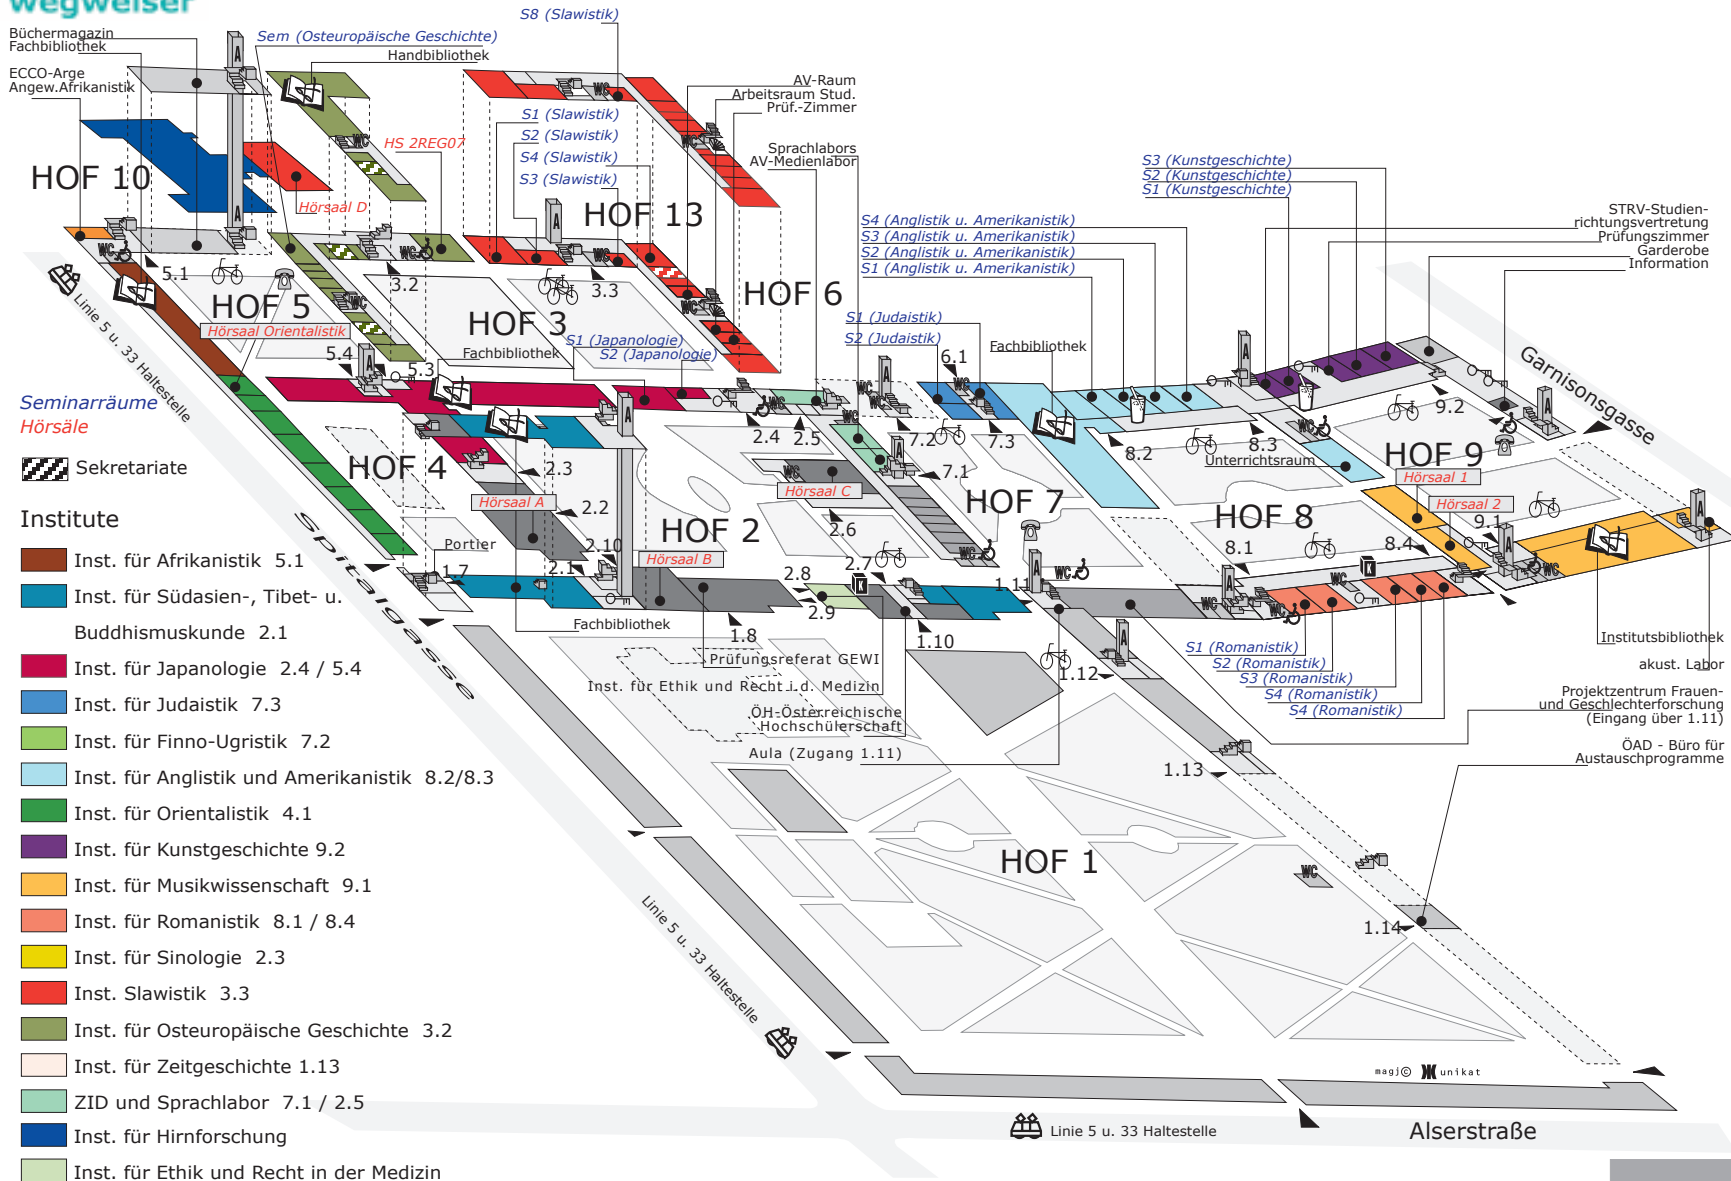

Gebäudeplan: Universitätscampus, Uni Wien, A-1090 Wien, Spitalgasse 2-4, Erdgeschoß

Seminarräume
Hörsäle

⊞ Sekretariate

Institute

- Inst. für Afrikanistik 5.1
- Inst. für Südasiens-, Tibet- u. Buddhismuskunde 2.1
- Inst. für Japanologie 2.4 / 5.4
- Inst. für Judaistik 7.3
- Inst. für Finno-Ugristik 7.2
- Inst. für Anglistik und Amerikanistik 8.2/8.3
- Inst. für Orientalistik 4.1
- Inst. für Kunstgeschichte 9.2
- Inst. für Musikwissenschaft 9.1
- Inst. für Romanistik 8.1 / 8.4
- Inst. für Sinologie 2.3
- Inst. Slawistik 3.3
- Inst. für Osteuropäische Geschichte 3.2
- Inst. für Zeitgeschichte 1.13
- ZID und Sprachlabor 7.1 / 2.5
- Inst. für Hirnforschung
- Inst. für Ethik und Recht in der Medizin

Gebäudeplan: Universitätscampus, Uni Wien,

A-1090 Wien, Spitalgasse 2-4, 1.Stock, 2.Stock, 3.Stock